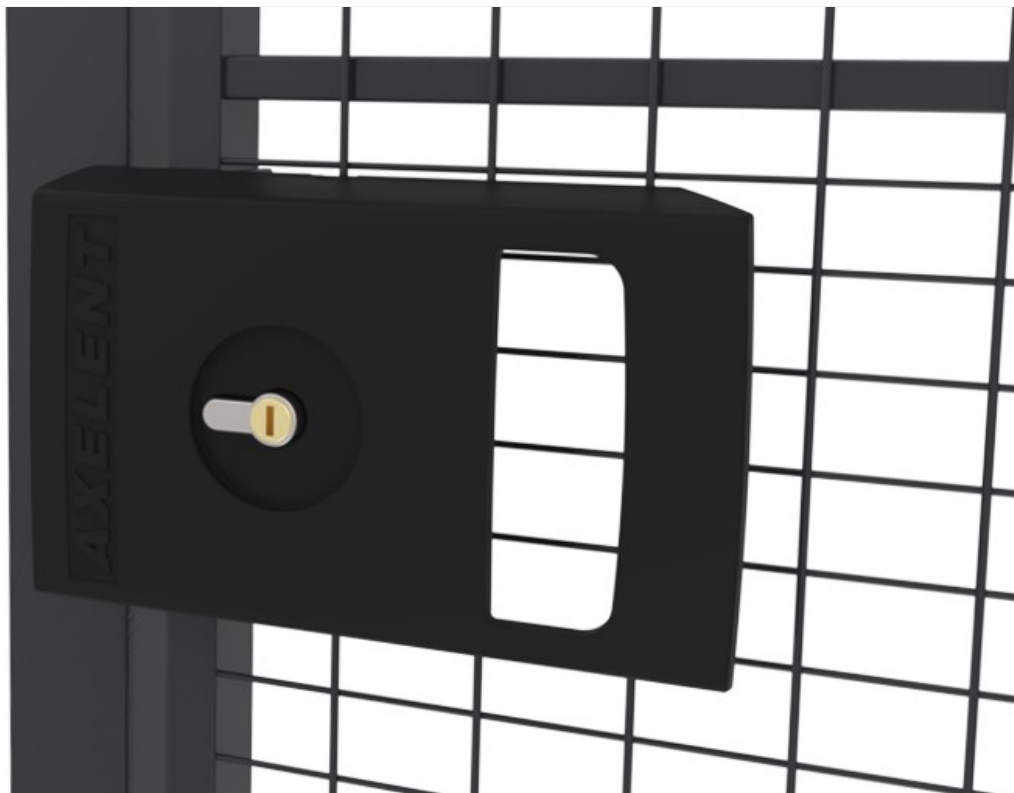

# X-It

Axellent X-It est un verrou à cylindre à clé conçu principalement pour tous nos systèmes de panneaux en treillis modulaires pour la protection des machines et l'industrie/l'entrepôt. Grâce à sa construction unique et à son assemblage simple, le verrou peut également être utilisé pour des produits/systèmes tiers similaires disponibles sur le marché.

La serrure a un design unique qui ne nécessite aucun boîtier de serrure supplémentaire, il suffit d'ajouter un cylindre standard tel que le modèle Euro. La serrure est robuste avec un couvercle en métal pour résister à des conditions difficiles, et est testée et approuvée selon la norme SS-EN 12209:2016. X-It convient aux portes à charnière ou coulissantes.

La serrure peut également être combinée avec une unité de panique / d'urgence mécanique. Le produit est en attente de brevet.