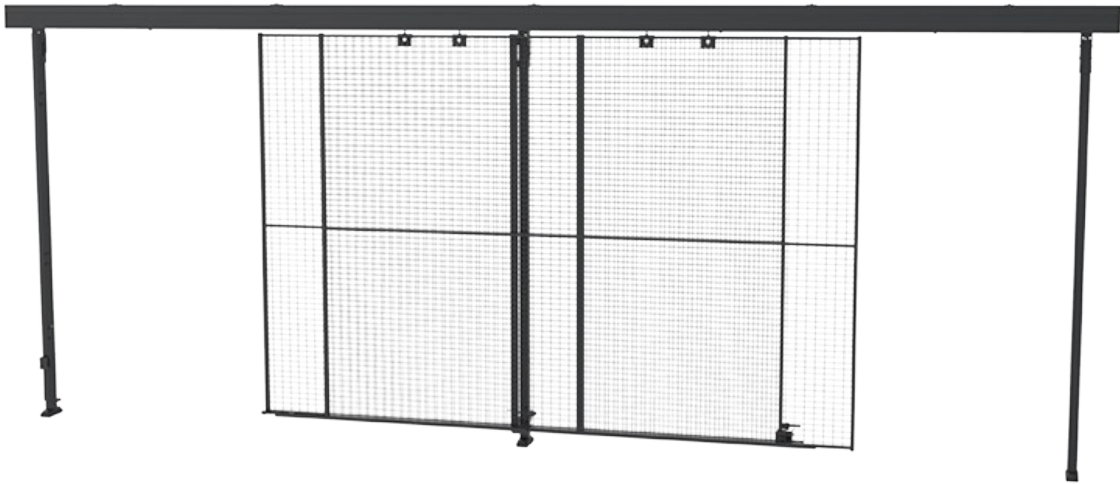

Double porte coulissante, se chevauchant

Une porte coulissante chevauchante est la solution parfaite lorsque l'espace est limité. La porte coulissante peut également être utilisée lorsqu'il y a deux points de sortie d'une machine.

(Les postes, poignées et panneaux ne sont pas inclus dans le paquet de porte. Les dimensions d'ouverture peuvent être limitées en fonction du type de serrure choisi.)

Modeller

ARTIKELN / BESCHREIVUNG	MAX BREET (MM)	HÉICHT (MM)	PANEL	PASST OP POSTS
 D24-230140	1340	2300	Mesh Plastic Sheet metal	Classic 50x50
 D24-230290				
 D44-230140	1340	2300	Mesh Plastic Sheet metal	Premium 70x70
 D44-230290				
 DP24-230290 Portes coulissantes doubles avec cadre supérieur - chevauchement		2300	Plastic Sheet metal	Classic 50x50
 DP44-230290 Portes coulissantes doubles avec cadre supérieur - chevauchement	2840	2300	Plastic Sheet metal	Premium 70x70