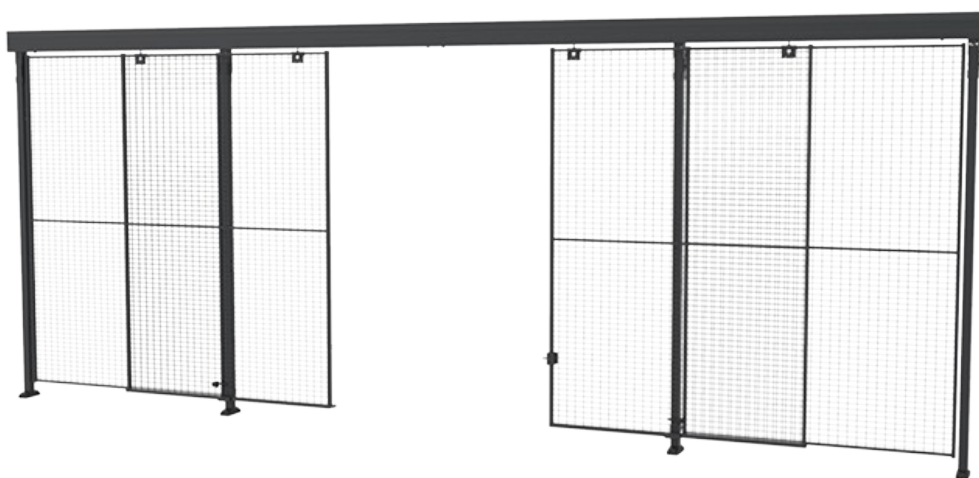

Porte coulissante avec verrou central

Les portes coulissantes doubles sont une solution parfaite lorsque l'espace est limité et qu'une porte au milieu est requise. Chaque moitié de la porte glisse loin de l'autre.

(Les poteaux, les poignées et les panneaux ne sont pas inclus dans le paquet de porte. Les dimensions d'ouverture peuvent être limitées selon le type de verrou choisi.)

Modeller

ARTIKELN / BESCHREIWUNG	MAX BREIT (MM)	MAX HÉICHT (MM)	PANEL	PASST OP POSTS
 D22-XXX290 Porte coulissante avec serrure centrale			Mesh	Classic 50x50
 D22-XXX590			Mesh	Classic 50x50

	D42-XXX290				Mesh	Premium 70x70
	D42-XXX590				Mesh	Premium 70x70
	DP22-XXX290A Portes double glissières avec cadre supérieur - serrure centrale	2820	2500		Plastic Sheet metal	Classic 50x50
	DP22-XXX590A Portes coulissantes doubles avec cadre supérieur - serrure centrale	5820	2500		Plastic Sheet metal	Classic 50x50
	DP42-XXX290A Double portes coulissantes avec cadre supérieur - verrou central	2870	2500		Plastic Sheet metal	Premium 70x70
	DP42-XXX590A Double portes coulissantes avec cadre supérieur - verrou central	5870	2500		Plastic Sheet metal	Premium 70x70