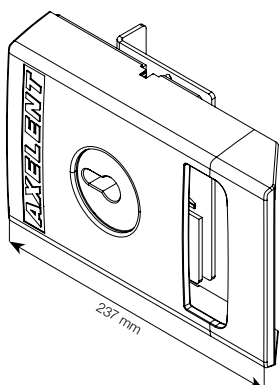

Porte battante, droite

Porte battante, gauche

Porte coulissante, droite

Porte coulissante, gauche

Porte double battante gauche/droite

Porte coulissante avec verrouillage central, gauche/droite

Axellent

Informations produit

» Serrure à cylindre X-It Axellent

Cylindre X-It Axellent

Cylindre X-It Axellent avec fonction anti-panique

X-It électrique Axellent

X-It Axellent cylindre Euro double entrée 30x30 mm - 1/2 cylindre 30x10 mm