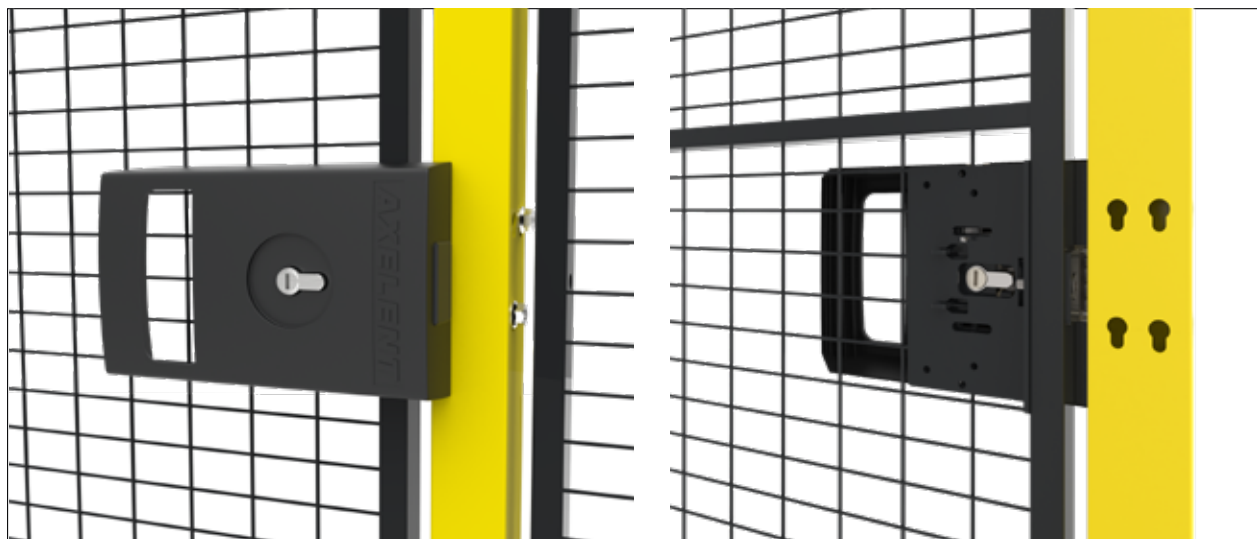

Axelent

Informations produit

» Axelent X-It

Serrure à cylindre X-It Axelent

La serrure à cylindre X-It est brevetée et disponible en plusieurs versions. Grâce à sa conception unique, aucun boîtier de verrouillage supplémentaire n'est nécessaire. Il suffit d'ajouter un cylindre profilé standard Euro. La serrure est robuste avec un couvercle métallique pour résister à des conditions difficiles. Elle a été testée et approuvée conformément à la norme EN 12209:2016.

La serrure est conçue principalement pour nos systèmes de panneaux grillagés modulaires destinés à la protection des machines, à l'industrie et aux entrepôts. La serrure peut également être utilisée avec d'autres produits/systèmes tiers similaires disponibles sur le marché. L'assemblage est facile. Il est disponible pour les portes coulissantes et battantes en versions droite et gauche.

- Disponible en plusieurs versions
- Conception robuste
- Fonction de verrouillage unique
- Produit breveté
- Flexible, s'adapte à la fois aux portes à charnières et coulissantes
- Commande avec exécution à droite ou à gauche
- Assemblage simple
- Produit certifié
- Testé et approuvé conformément à la norme EN 12209:2016
- Possibilité d'éviter une fermeture involontaire pendant l'entretien et la maintenance à l'aide d'un cadenas
- Une poignée de manœuvre supplémentaire à utiliser de l'intérieur est disponible en option
- Fourni dans une boîte spécialement conçue pour le produit

Axelent

Informations produit

» Serrure à cylindre X-It Axelent

Serrure à cylindre X-It

Réf.	Description
XIT-L01-101	Serrure à cylindre X-It, porte battante, gauche
XIT-L01-301	Serrure à cylindre X-It, porte coulissante, gauche
XIT-L01-401	Serrure à cylindre X-It, porte coulissante avec serrure centrale, gauche
XIT-R01-101	Serrure à cylindre X-It, porte battante, droite
XIT-R01-301	Serrure à cylindre X-It, porte coulissante, droite
XIT-R01-401	Serrure à cylindre X-It, porte coulissante avec verrouillage centrale, droite