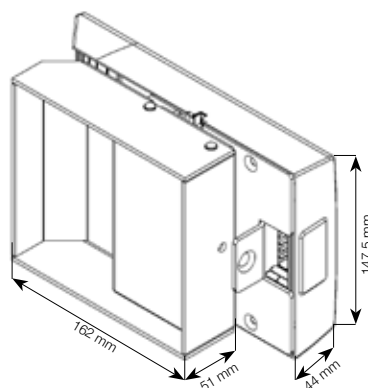

Porte battante, droite

Porte battante, gauche

Porte coulissante, droite

Porte coulissante, gauche

Porte double battante gauche/droite

Porte coulissante avec verrouillage central, gauche/droite

Axellent

Informations produit

» Serrure à cylindre X-It Axellent

Cylindre X-It Axellent

Cylindre X-It Axellent avec fonction anti-panique

X-It électrique Axellent

X-It Axellent cylindre Euro double entrée 30x30 mm - 1/2 cylindre 30x10 mm