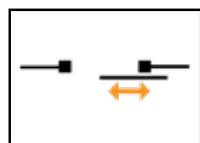

Porte coulissante,
droite