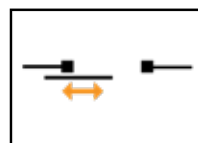

Porte coulissante,
gauche