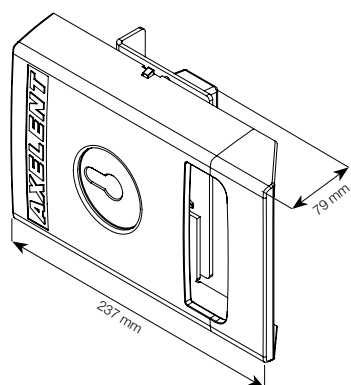

Porte battante, droite

Porte battante, gauche

Porte coulissante, droite

Porte coulissante, gauche

Porte double battante gauche/droite

Porte coulissante avec verrouillage central, gauche/droite

Axellent

Informations produit

» Serrure à cylindre X-It Axellent

Cylindre X-It Axellent

Cylindre X-It Axellent avec fonction anti-panique

X-It électrique Axellent

X-It Axellent cylindre Euro double entrée 30x30 mm - 1/2 cylindre 30x10 mm