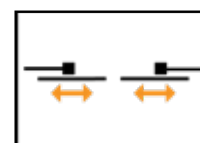

Porte battante, droite

Porte battante, gauche

Porte coulissante, droite

Porte coulissante, gauche

Porte double battante gauche/droite

Porte coulissante avec verrouillage central, gauche/droite

Axellent

Informations produit

» Serrure à cylindre X-It Axellent

Cylindre X-It Axellent

Cylindre X-It Axellent avec fonction anti-panique

X-It électrique Axellent

X-It Axellent cylindre Euro double entrée 30x30 mm - 1/2 cylindre 30x10 mm