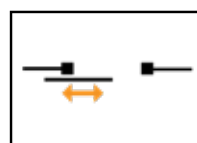

Porte coulissante,
gauche