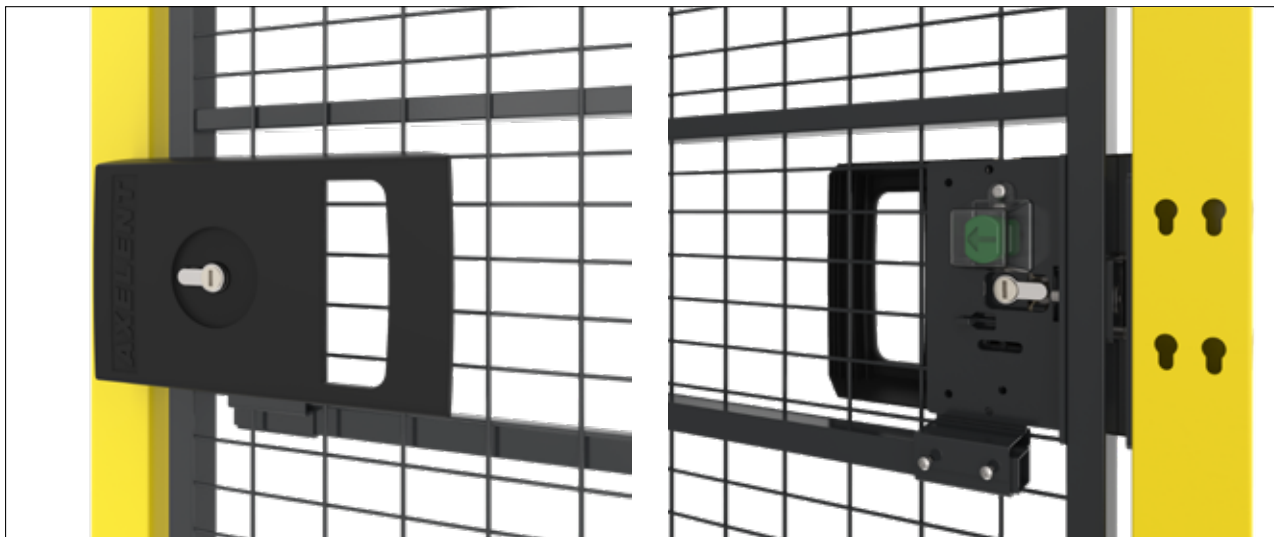

La serrure est conçue principalement pour nos systèmes de panneaux grillagés modulaires destinés à la protection des machines, à l'industrie et aux entrepôts. La serrure peut également être utilisée avec d'autres produits/systèmes tiers similaires disponibles sur le marché. L'assemblage est facile. Il est disponible pour les portes coulissantes et battantes en versions droite et gauche.

- Disponible en plusieurs versions
- Conception robuste
- Fonction de verrouillage unique
- Produit breveté
- Flexible, s'adapte à la fois aux portes à charnières et coulissantes
- Commande avec exécution à droite ou à gauche
- Assemblage simple
- Produit certifié
- Testé et approuvé conformément à la norme EN 12209:2016
- Possibilité d'éviter une fermeture involontaire pendant l'entretien et la maintenance à l'aide d'un cadenas
- Une poignée de manœuvre supplémentaire à utiliser de l'intérieur est disponible en option
- Fourni dans une boîte spécialement conçue pour le produit

Porte battante,
droite

Porte battante,
gauche

Porte coulissante,
droite

Porte coulissante,
gauche

Porte double
battante
gauche/droite

Porte coulissante avec
verrouillage central,
gauche/droite

Axellent

Informations produit

» X-It électrique Axellent

Peut être utilisé à divers endroits dans les entrepôts et les environnements de production, préférable par rapport aux systèmes d'accès déjà installés.

En cas de panne de courant, la serrure dispose d'une fonction de déverrouillage à l'intérieur.