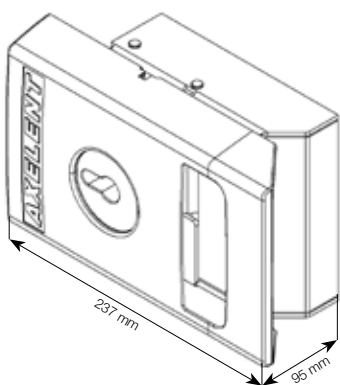

Porte battante, droite

Porte battante, gauche

Porte coulissante, droite

Porte coulissante, gauche

Porte double battante gauche/droite

Porte coulissante avec verrouillage central, gauche/droite

Axellent

Informations produit

» Serrure à cylindre X-It Axellent

Cylindre X-It Axellent

Cylindre X-It Axellent avec fonction anti-panique

X-It électrique Axellent

X-It Axellent cylindre Euro double entrée 30x30 mm - 1/2 cylindre 30x10 mm