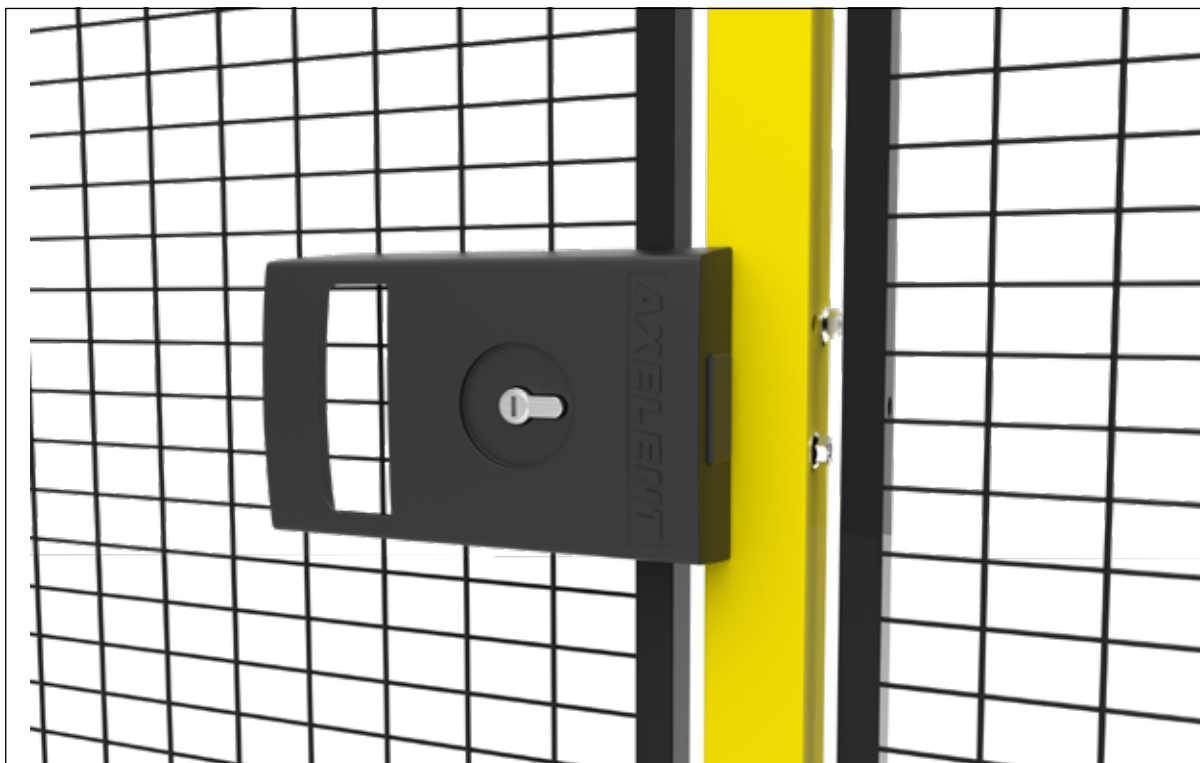

Axelent

Informations produit

» Axelent X-It

Serrure à cylindre X-It Axelent

La serrure à cylindre X-It est brevetée et disponible en plusieurs versions. Grâce à sa conception unique, aucun boîtier de verrouillage supplémentaire n'est nécessaire. Il suffit d'ajouter un cylindre profilé standard Euro. La serrure est robuste avec un couvercle métallique pour résister à des conditions difficiles. Elle a été testée et approuvée conformément à la norme EN 12209:2016.

La serrure est conçue principalement pour nos systèmes de panneaux grillagés modulaires destinés à la protection des machines, à l'industrie et aux entrepôts. La serrure peut également être utilisée avec d'autres produits/systèmes tiers similaires disponibles sur le marché. L'assemblage est facile. Il est disponible pour les portes coulissantes et battantes en versions droite et gauche.

- Disponible en plusieurs versions
- Conception robuste
- Fonction de verrouillage unique
- Produit breveté
- Flexible, s'adapte à la fois aux portes à charnières et coulissantes
- Commande avec exécution à droite ou à gauche
- Assemblage simple
- Produit certifié
- Testé et approuvé conformément à la norme EN 12209:2016
- Possibilité d'éviter une fermeture involontaire pendant l'entretien et la maintenance à l'aide d'un cadenas
- Une poignée de manœuvre supplémentaire à utiliser de l'intérieur est disponible en option
- Fourni dans une boîte spécialement conçue pour le produit

Axelent

Informations produit

» Serrure à cylindre X-It Axelent

Serrure à cylindre X-It

Réf.	Description
XIT-L01-101	Serrure à cylindre X-It, porte battante, gauche
XIT-L01-301	Serrure à cylindre X-It, porte coulissante, gauche
XIT-L01-401	Serrure à cylindre X-It, porte coulissante avec serrure centrale, gauche
XIT-R01-101	Serrure à cylindre X-It, porte battante, droite
XIT-R01-301	Serrure à cylindre X-It, porte coulissante, droite
XIT-R01-401	Serrure à cylindre X-It, porte coulissante avec verrouillage centrale, droite