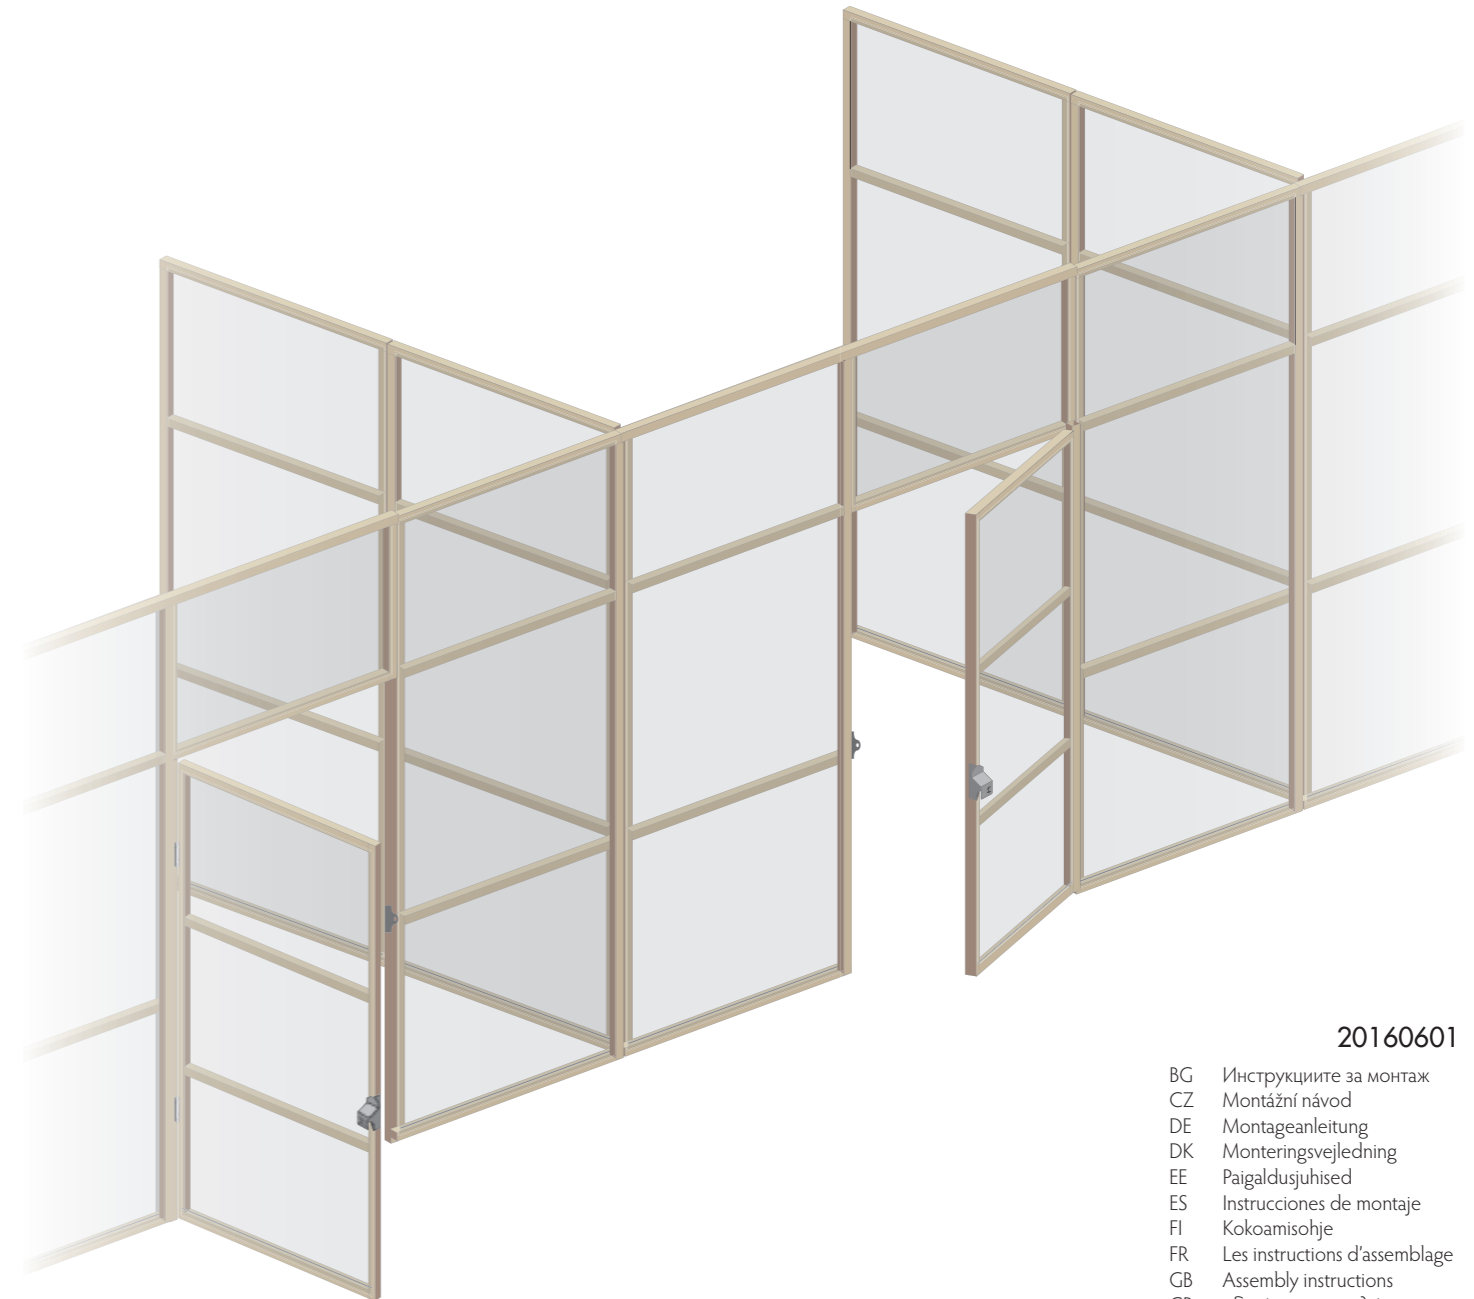

FK+

F / FK

AXELENT STOREROOM FÖRRÅDSSYSTEM Monteringsanvisning

Axelent AB
Box 1 · Kävsjövägen 17
SE-330 33 Hillerstorp
Axelent Direct. 0370-37 37 37
Fax. 0370-37 37 47
E-mail. sales@axelent.se
Internet. www.axelent.se