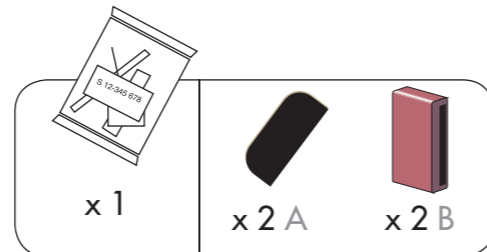

FK+

F / FK

AXELENT STOREROOM FÖRRÅDSSYSTEM Monteringsanvisning

Axelent AB
Box 1 · Kävsjövägen 17
SE-330 33 Hillerstorp
Axelent Direct. 0370-37 37 37
Fax. 0370-37 37 47
E-mail. sales@axelent.se
Internet. www.axelent.se