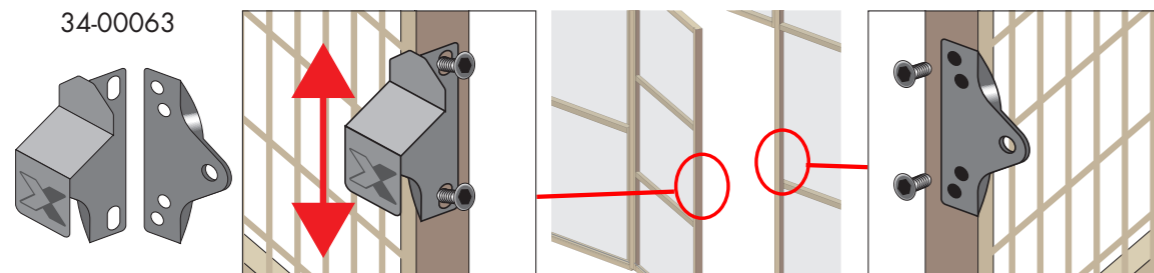

FK+

F / FK

AXELENT STOREROOM FÖRRÅDSSYSTEM Monteringsanvisning

Axelent AB
Box 1 · Kävsjövägen 17
SE-330 33 Hillerstorp
Axelent Direct. 0370-37 37 37
Fax. 0370-37 37 47
E-mail. sales@axelent.se
Internet. www.axelent.se