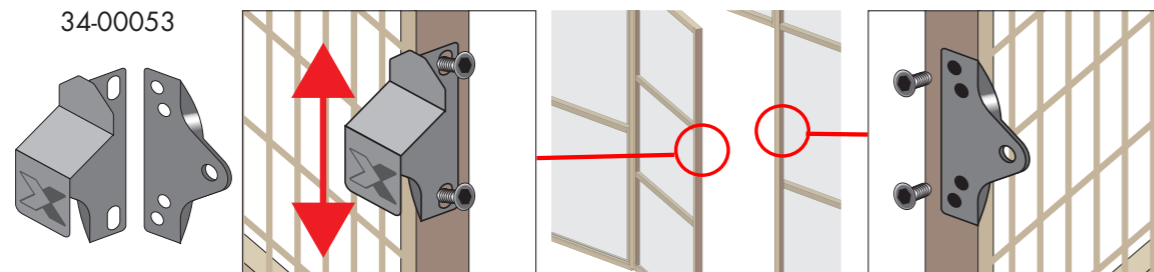

FK+

F / FK

AXELENT STOREROOM FÖRRÅDSSYSTEM Monteringsanvisning

Axelent AB
Box 1 · Kävsjövägen 17
SE-330 33 Hillerstorp
Axelent Direct. 0370-37 37 37
Fax. 0370-37 37 47
E-mail. sales@axelent.se
Internet. www.axelent.se