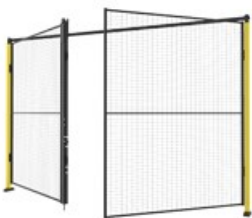

[10 artikelen](#)

DOORS

Overlappende schuifdeur

Een overlappende schuifdeur is de perfecte oplossing als de beschikbare ruimte gelimiteerd is. De schuifdeur kan ook worden toegepast in situaties met twee verschillende output-kanten voor één mach...

[14 artikelen](#)

DOORS

Enkele schuifdeur

De X-Guard enkele schuifdeur is een ruimtebesparende oplossing voor veilige toegang in industriële omgevingen. Ideaal voor krappe ruimtes en vrachtwagengangen, biedt deze deur een soepele werking m...

[26 artikelen](#)

DOORS

Dubbele draaideur

Dubbele draaideuren kunnen worden gebruikt als toegangsdeur of als opening om goederen naar binnen en naar buiten te brengen.

[12 artikelen](#)

DOORS

Enkele draaideur