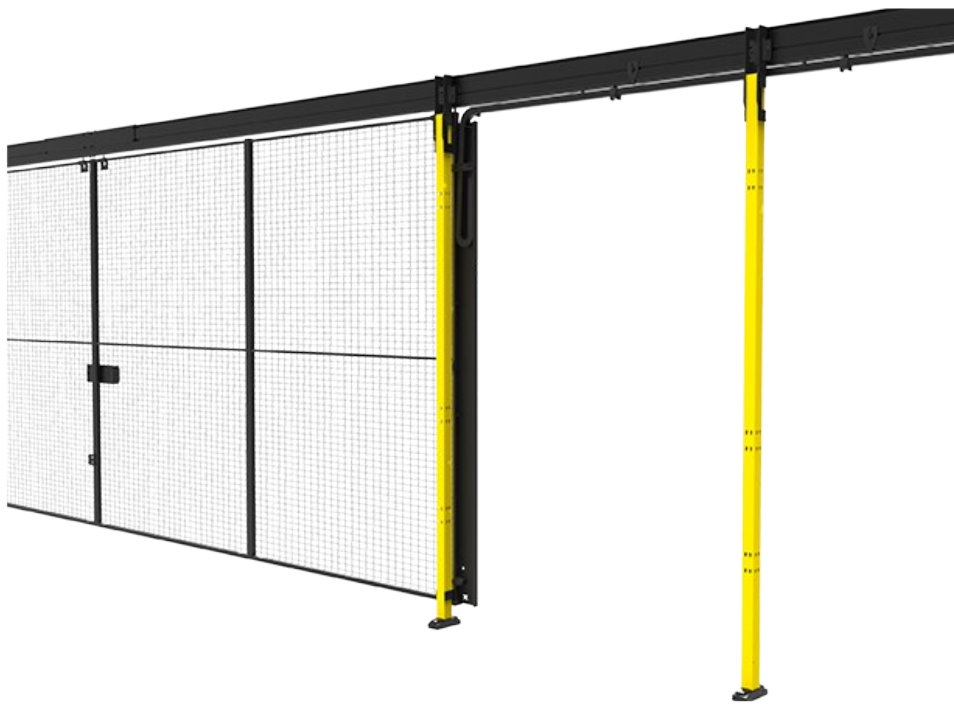

Flexibele kabelketting voor schuifdeuren

Slimme en elegante oplossing voor schuifdeuren wanneer voeding nodig is op de beweegbare deur zelf.

Bijvoorbeeld voor een deurvergrendelingsschakelaar. Speciaal ontworpen voor dubbele schuifdeuren die in het midden worden vergrendeld, met of zonder bovenrail, waar een vaste stijl om bekabeling te bevestigen ontbreekt. Er zijn aantal sets gemaakt, afhankelijk van de systeemhoogte, het type deur en de vereiste afmetingen van de opening. Zie de lijst met alle combinaties en artikelnr.

Beschikbaar voor elke hoogte (uitgezonderd 1400mm). Geschikt voor kabels tot 8mm diameter.

Let op: wanneer er geen doorlopend paneel is naast de deur, leidt de set tot een verkleining van de max. deuropening met ten minste 182 mm.

The X-Guard sliding door cable kit is an elegant and practical solution for supplying power to movable doors, particularly when an interlock switch or other electrical components are needed. Specifically designed for **double sliding doors with center lock**, it works seamlessly with or without an overhead rail—ideal in situations where a fixed post for cabling is unavailable.

A range of kits is available, tailored to system height, door type, and required opening size. This ensures compatibility with various **X-Guard machine guarding** configurations, providing a flexible and reliable industrial safety solution. The kit supports all heights except 1400 mm, with a maximum cable diameter of 8 mm.