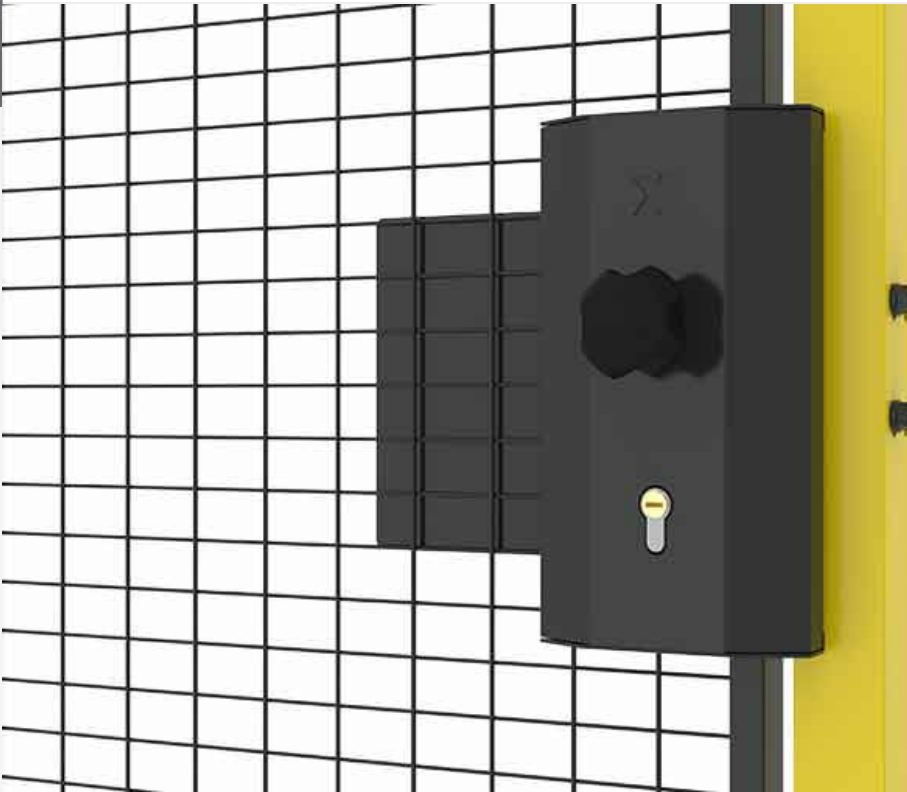

Cilinder paniekontsluitingslot

Verhoog de veiligheid en gecontroleerde toegang met deze cilinder noodontgrendelingslot. Met een actieve EU-cilinder en passend voor zowel EU- als US-cilinders, zorgt het voor een snelle uitgang via een noodontgrendeling die elke deur in een vluchtweg verandert.

Het cilinderslot voor paniekontgrendeling is ontworpen voor omgevingen die betrouwbare veiligheid vereisen zonder in te boeten op het gemak van exit. De actieve vergrendelingsfunctie wordt aangedreven door een EU-cilinder, wat robuuste controle over autoriseerde toegang garandeert. Compatibel met zowel EU- als US-cilinderformaten (EU-vorm), biedt het eenvoudige installatie op deuren met één scharnier. In dringende situaties converteert de geïntegreerde paniekontgrendeling de deur snel in een veilige vluchtroute, waardoor bewoners onmiddellijk kunnen ontsnappen terwijl betrouwbare bescherming in het dagelijks leven behouden blijft.

Modellen

ARTIKELEN / OMSCHRIJVING

L16-15-0
Panic lock with handle and knob