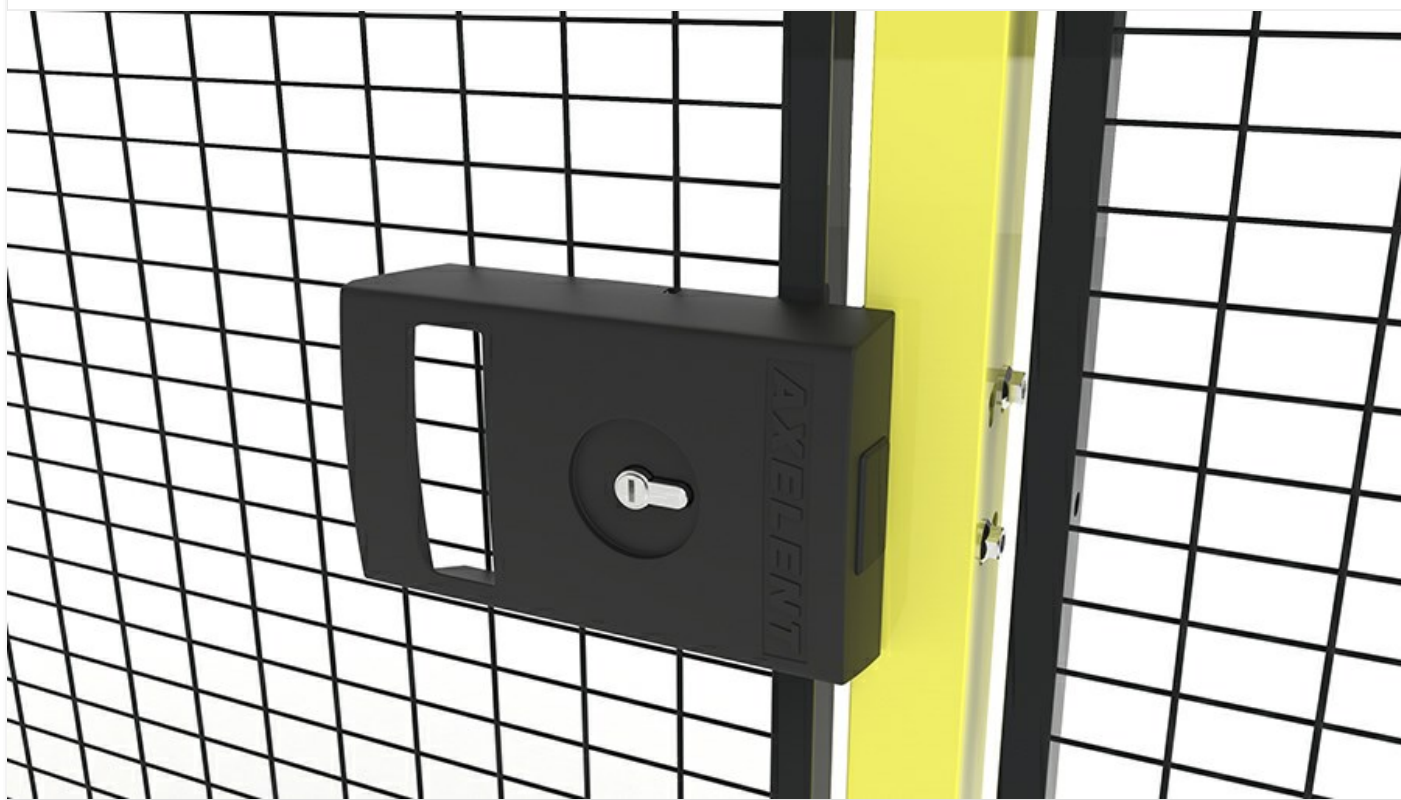

X-It

Axellent X-It is een cilinderslot (cilinder apart te bestellen) dat in eerste plaats bedoeld is voor al onze modulaire gaaswandsystemen, o.a. in de machinebeveiling, industriële opslag en bouw. Dankzij de unieke constructie en de zeer eenvoudige montage, kan het slot ook gebruikt worden voor soortgelijke producten die door derden op de markt gebracht worden.

Het slot is een uniek ontwerp voor opbouw, dat geen inbouwkoker vereist. Voeg gewoon een standaard EURO-cilinder toe. Het slot is robuust met een deksel in metaal geschikt voor intensief gebruik.

Dit slot voldoet aan de norm: SS-EN 12209: 2016.

X-It is verkrijgbaar voor draai -en schuifdeuren.

X-It Electric

Kan op verschillende plaatsen in magazijnen en productieomgevingen worden gebruikt, bij voorkeur in relatie tot reeds geïnstalleerde toegangssystemen. In geval van stroomuitval heeft het slot een vluchtontgrendelingsfunctie aan de binnenkant.

- Licht om aan te geven of het slot open of gesloten is
- Cilinderslot met mechanische sleutel die de elektronische functie overruled
- Compatibel met de meeste elektrische toegangssluitingsystemen zoals RFID, kaartlezers, pincodes etc. Het elektrische toegangsslotsysteem is niet inbegrepen.