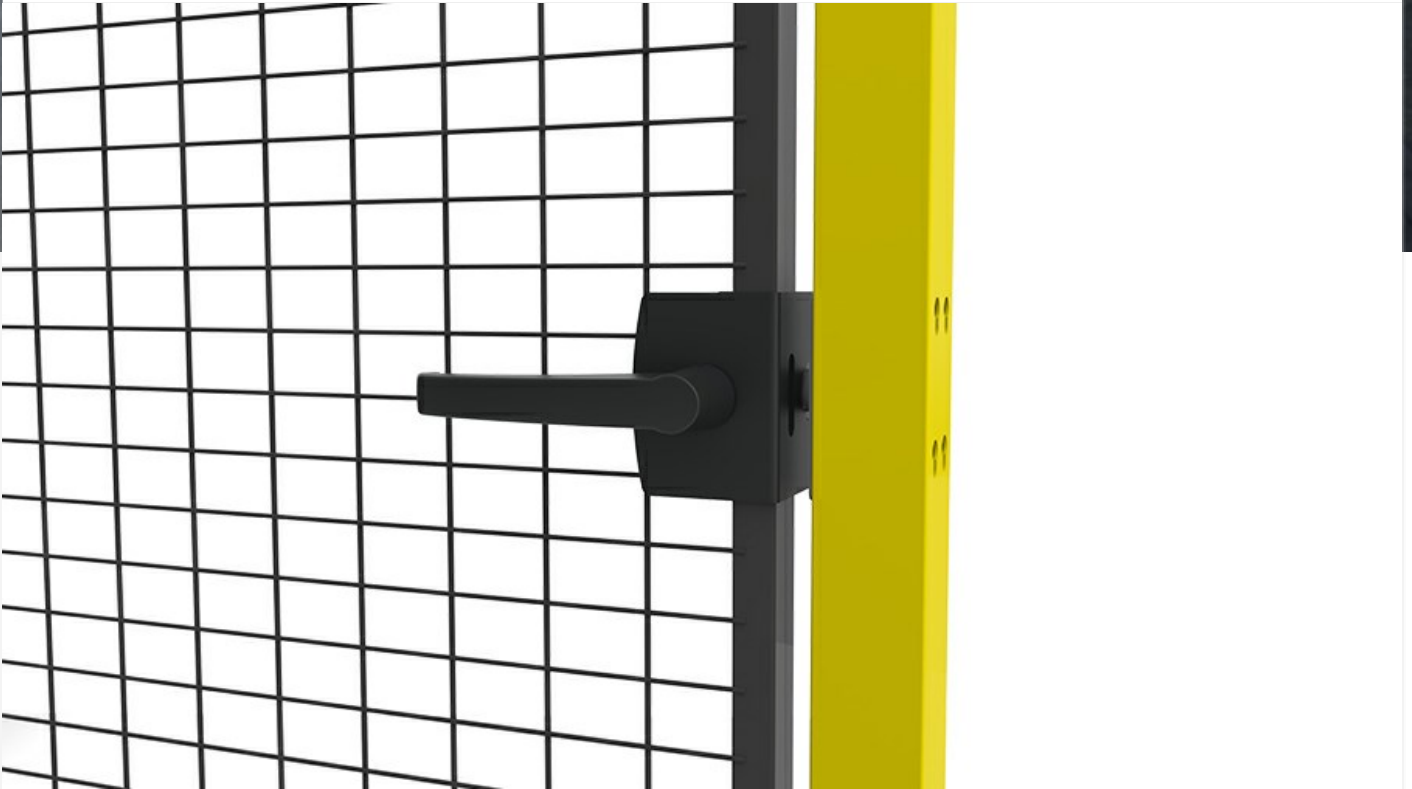

Klikslot

Klikslot worden veel toegepast op machineaafschermingen, in combinatie met schakelaars. Eén druk op de knop en de deur sluit zich en blijft gesloten dankzij de klikslot-functie. Het slot kan ook worden uitgerust met een T01-08 magneet.

Modellen

ARTIKELN / OMSCHRIJVING	KLEUR
	L10-05-0 Snap-Lock voor draaideur, L/R
	L20-05-0 Snap-Lock voor schuifdeur, L/R
	L22-05-0 Snap-Lock voor schuifdeur met middenslot
	G3059-1 Lock plate for Snap lock Graphite Black (RAL 9011)