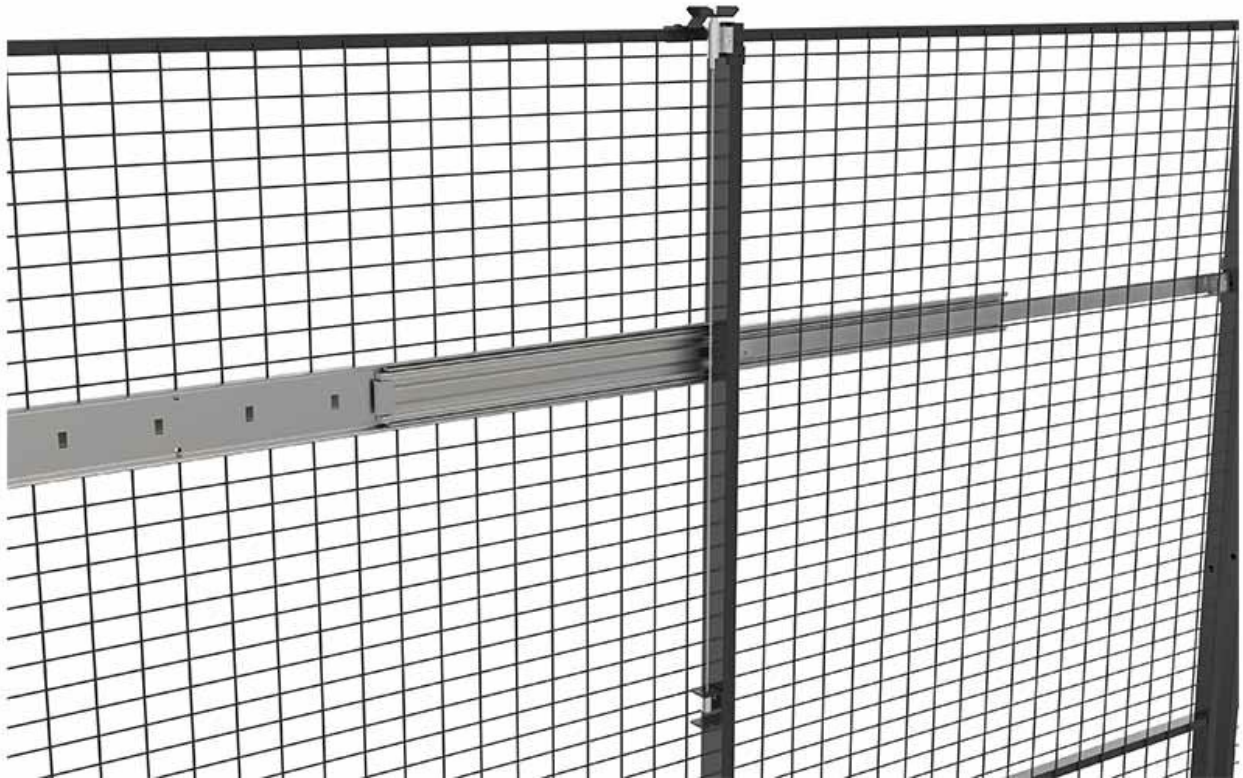

Vergrendelpin voor deurmodules

De vergrendelingspen voor deurmodules voorkomt onbedoelde deurbewegingen, wat stabiliteit en veiligheid in industriële omgevingen garandeert. Gemakkelijk te installeren en aan te passen, past het op verschillende deurmodellen (D27, D28, D29, D57, DP27, DP28, DP29, DP57) voor een veilige en efficiënte workflow.

Our Locking Pin for Door Modules is engineered to seamlessly integrate with a wide array of door types, providing a versatile solution to prevent unintended door movements. This feature is paramount in maintaining a stable and controlled environment, crucial for optimizing operational workflows and minimizing disruptions.

Easy to install and requiring minimal maintenance, our locking pin is a cost-effective investment that significantly contributes to the safety and efficiency of your workplace. Its intuitive design allows for quick adjustments and locking, enabling a flexible yet secure setting tailored to your specific needs.

Modellen

ARTIKELN / OMSCHRIJVING

T01-54
Locking pin