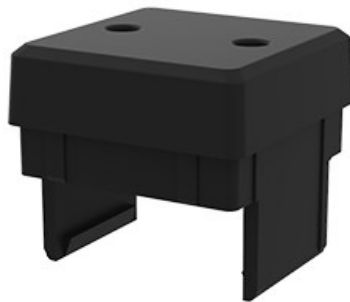

Plug

Pluggen voor plaatsing op paal.

Modellen

ARTIKELN / OMSCHRIJVING

T01-17
Top plug

T01-13
Rubberen dop voor "keyhole" in X-Guard deur (1set=36pcs)

Gerelateerde producten

Hoogte 1400 mm met paneel

Ons X-Rail valbeveiligingssysteem kan worden gebruikt als randbeveiliging voor tussenverdiepingen. Het systeem is een aanpassing van ons X-Guard-assortiment en kan daarom voor twee doeleinden worde...

14 artikelen

Hoogte 2300 mm met paneel

Ons X-Rail valbeveiligingssysteem kan worden gebruikt als randbeveiliging voor tussenverdiepingen. Het systeem is een aanpassing van ons X-Guard-assortiment en kan daarom voor twee doeleinden worde...

33 artikelen

Hoogte 2300 mm zonder paneel

Ons X-Rail valbeveiligingssysteem kan worden gebruikt als randbeveiliging voor tussenverdiepingen. Het systeem is een aanpassing van ons X-Guard-assortiment en kan daarom voor twee doeleinden worde...