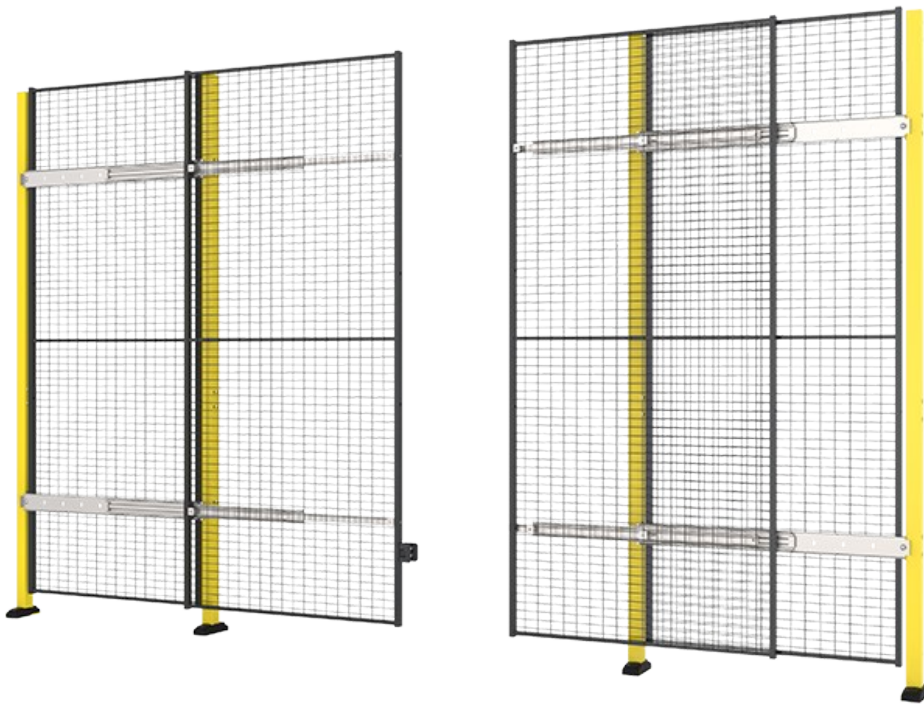

Schuifdeur zonder rail met centraal slot

Schuifdeuren zonder bovenrail met middelslot zijn de perfecte oplossing op plaatsen waar de vrije doorgang van ongelimiteerde hoogte dient te zijn en een brede opening is vereist. Deze deuren zijn tevens een goede keuze wanneer goederen bovenlangs met een kraan of vorkheftruck moeten worden verplaatst.

Maximale hoogte is 2300 mm.

Maximale breedtes: 1800, 2800, en 5800 mm; de deurbreedte wordt vastgesteld op basis van het geselecteerde paneel.

(Standers, handgrepen en panelen zijn niet inbegrepen in de deurset. De afmeting van de deuropening kan gelimiteerd zijn vanwege het gekozen slot.)

Modellen

Height 2300 5 artikelen

ARTIKELN / OMSCHRIJVING	MAXIMALE OPENINGSBREEDTE (MM)	MAX HOOGTE (MM)	PANEEL	PAST OP PAAL
 D27-XXX180 Sliding door without rail, centre lock	1740	2300	Mesh	Classic 50x50
 DP27-XXX180 Double sliding doors w/o upper frame - centre lock	1740	2300	Plastic Sheet metal	Classic 50x50
 D27-XXX280 Sliding door without rail, centre lock	2740	2300	Mesh	Classic 50x50
 DP27-XXX280 Double sliding doors w/o upper frame - centre lock	2740	2300	Plastic Sheet metal	Classic 50x50
 D47-XXX580 Sliding door without rail, centre lock	5760	2470	Mesh	Premium 70x70

Height 2500 mm 6 artikelen

ARTIKELN / OMSCHRIJVING	MAXIMALE OPENINGSBREEDTE (MM)	MAX HOOGTE (MM)	PANEEL	PAST OP PAAL
 D29-XXX380 Sliding door without rail with centre lock	3640	2500	Mesh	Classic 50x50
 DP29-XXX380 Sliding door without rail with centre lock	3640	2300	Plastic Sheet metal	Classic 50x50 Premium 70x70
 D29-XXX480 Sliding door without rail with centre lock	4640	2500	Mesh	Classic 50x50
 DP29-XXX480 Sliding door without rail with centre lock	4640	2300	Plastic Sheet metal	Classic 50x50 Premium 70x70
 D29-XXX580 Sliding door without rail with centre lock	5640	2500	Mesh	Classic 50x50