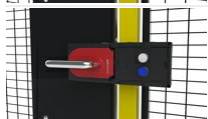

ARTIKELEN / OMSCHRIJVING

B-135

Euchner MGB-L1H-ARA-R-121061 mechanisch slot, links / rechts, twee drukknoppen

B-136

Euchner, noodontgrendelingshandvat MGB 100465

B-143

Cable 5m, M12, 8-pol

T10-30

Montages, Euchner MGB draaideur/schuifdeur, L/R

T10-31

Extra montage for Euchner MGB met noodvergrendeling

T10-33

Montages, Euchner MGB Profinet Box draaideur, L/R

T10-34

Montages, Euchner MGB Profinet Box schuifdeur, L/R