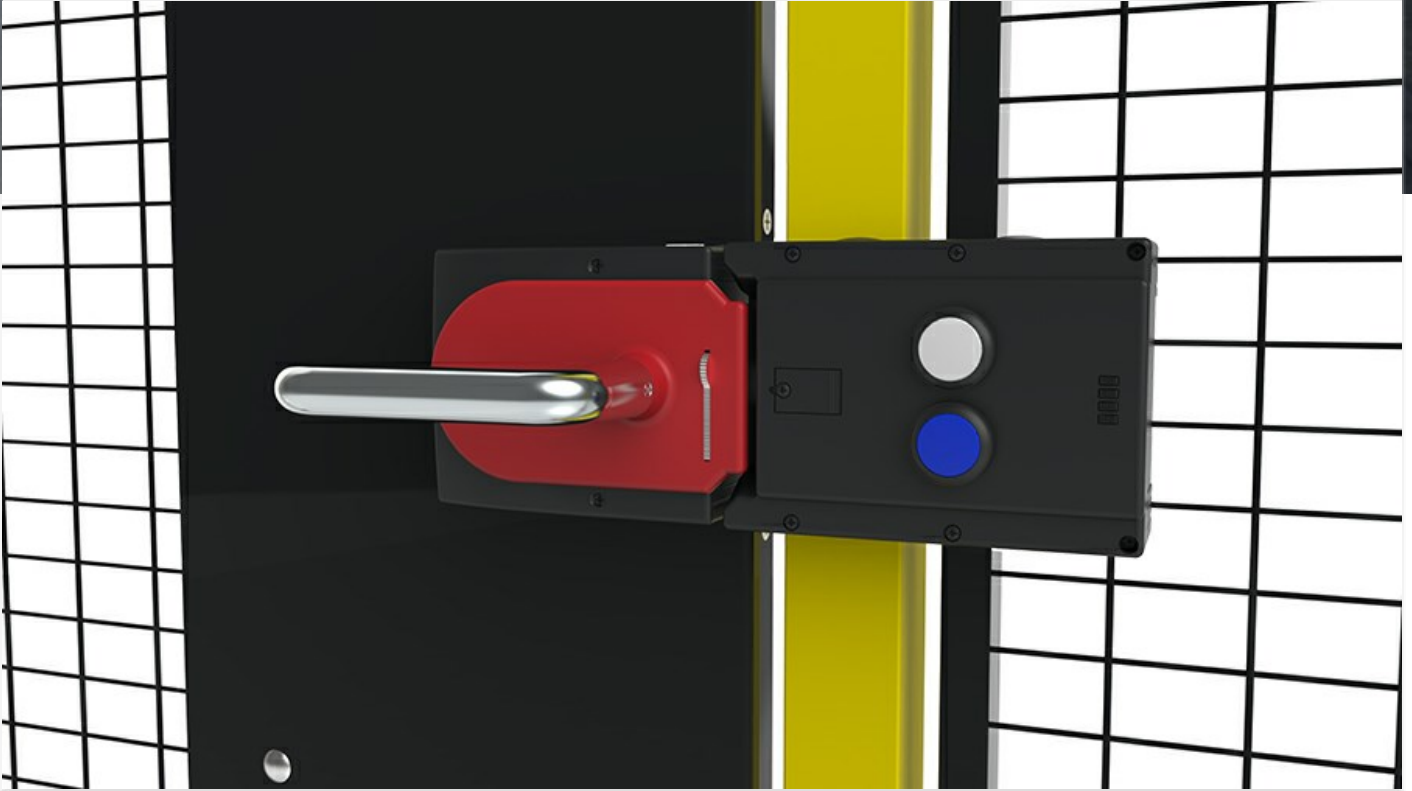

Euchner MGB

Het MGB (Multifunctional Gate Box) is een uniek koppelings- en beveiligingssysteem voor de bescherming van veiligheidsdeuren op machines en systemen. Vier LED-lampen geven informatie over de status van het slot.

Het slot heeft een intelligente pal waarvan de positie wordt waargenomen door een RFID-transponder die een unieke code heeft. Manipulatie is daarom onmogelijk, waardoor het MGB-slot in de hoogste veiligheidscategorie 4/PLe valt, volgens de EN ISO 13849-1 / SIL 3 van de EN 62061 norm.

Onder de kap bevindt zich een mechanisch ontsluitingssysteem dat het mogelijk maakt om het slot te openen in geval van een stroomonderbreking. Het Euchner MGB-slot heeft een mechanische deurstop in de metalen behuizing en markeringen voor het eenvoudig aanpassen van de handgreep-module. De handgreep is vervaardigd van sterk en goed gevormd metaal. Verder kan de handgreep worden aangepast aan de betreffende installatie door hem te draaien in hoeken van 90 graden. Het handvat voor noodontgrendeling aan de binnenzijde helpt werknemers die per abuis in de gevarezone zijn achtergebleven. Zodra de noodontgrendeling is geactiveerd gaat de deur onmiddellijk open en wordt de machine uitgeschakeld.

Gedurende onderhoudswerkzaamheden binnen de gevarezone kan de slotschoot worden afgeschermd om te voorkomen dat de deur in het slot valt. Op het sluitwerk is ook nog ruimte voor drie hangsloten.

Modellen