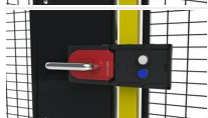

T10-33

Montages, Euchner MGB Profinet Box draaideur, L/R