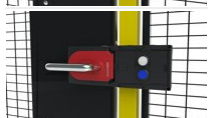

Montages, Euchner MGB draaideur/schuifdeur, L/R

T10-31

Extra montage for Euchner MGB met noodvergrendeling

T10-33

Montages, Euchner MGB Profinet Box draaideur, L/R

T10-34

Montages, Euchner MGB Profinet Box schuifdeur, L/R

T10-35

Extra MGB beugel, schuifdeur met middenvergrendeling, X-Guard

T10-36

Beslag (kit), Euchner MGB2 scharnierende deur, rechts / links

T10-37

Beslag (kit), Euchner MGB2 enkele schuifdeur, rechts / links