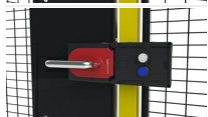

ARTIKELEN / OMSCHRIJVING

B-135

Euchner MGB-L1H-ARA-R-121061 mechanisch slot, links / rechts, twee drukknoppen

B-136

Euchner, noodontgrendelingshandvat MGB 100465

B-143

Cable 5m, M12, 8-pol

T10-30

Montages, Euchner MGB draaideur/schuifdeur, L/R

T10-31

Extra montage for Euchner MGB met noodvergrendeling

T10-33

Montages, Euchner MGB Profinet Box draaideur, L/R

T10-34

Montages, Euchner MGB Profinet Box schuifdeur, L/R