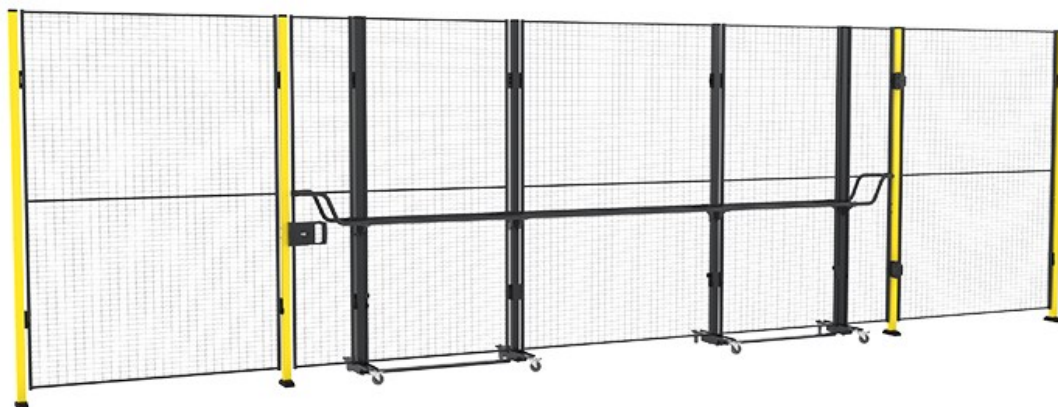

Avtakbar hengseldør

X-Guard avtakbar hengseldør er en mobil sikkerhetsløsning for områder med begrenset plass. Montert på hjul, fungerer den som en standard hengseldør, men kan enkelt tas av og rulles til side. Med et stabilt styrehåndtak og parkeringsbrems, oppfyller den Maskindirektiv 2006/42/EC.

X-Guard avtakbar hengseldør er en allsidig og mobil sikkerhetsløsning designet for industrielle miljøer hvor plass er begrenset. Den fungerer som en tradisjonell hengseldør, og har hjul for enkel bevegelse, noe som gjør at den raskt kan løsnes og rulles til side når det er nødvendig. Denne fleksibiliteten gjør den ideell for dynamiske arbeidsplasser som krever hyppige justeringer av tilgangspunkter.

Bygget med et robust håndtak for forbedret stabilitet, er døren enkel å betjene samtidig som den opprettholder sin strukturelle integritet. Hvert støttehjul er utstyrt med en parkeringsbrems, som sikrer sikker posisjonering når den er i bruk.

I samsvar med Maskindirektiv 2006/42/EC, gir denne mobile hengseldøren en pålitelig og tilpasningsdyktig løsning for maskinbeskyttelse, lagerinnngangspunkter, og andre industrielle sikkerhetsapplikasjoner. Den plassbesparende designen og mobiliteten gjør den til et smart alternativ til faste dører i trange områder.