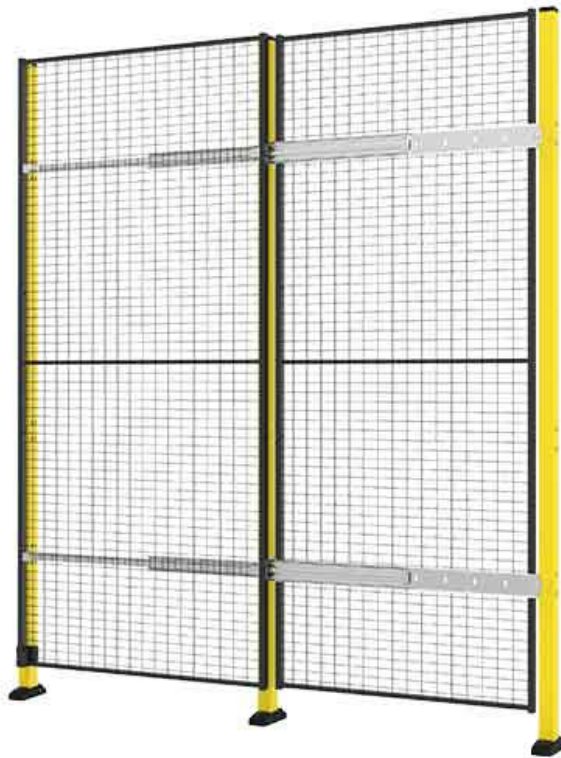

# Enkelt skyvedør uten spor

X-Guard enkelt skyvedør uten spor er den perfekte sikkerhetsløsningen for åpninger som krever ubegrenset tilgang ovenfra. Ideell for trucker og overheadkraner, den tilbyr en maksimal bredde på 2900mm og høyde på 2500mm. Oppfyller Maskindirektiv 2006/42/EF.

X-Guard enkelt skyvedør uten spor er designet for industrielle miljøer hvor takhøyde er avgjørende. I motsetning til tradisjonelle skyvedører, fungerer den uten en øvre skinne, noe som gjør den til det ideelle valget for områder hvor gaffeltrucker eller overhengende kraner trenger ubegrenset tilgang. Tilgjengelig i flere bredder—900mm, 1400mm og 2900mm—og med en maksimal høyde på 2500mm, gir denne døren en praktisk og effektiv sikkerhetsløsning.

Dens plassbesparende design er godt egnet for lager, produksjonsanlegg og logistikkentre hvor opprettholdelse av arbeidsflyteeffektivitet er nøkkelen. Den glatte skyveme mekanismen sikrer enkel betjening, mens døren kan tilpasses med forskjellige låsemuligheter for å møte spesifikke sikkerhetsbehov.