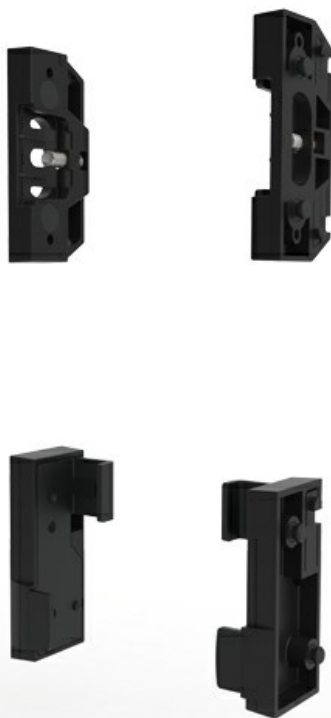

Klikkefittings

Axelents unike Click Fitting-system forenkler panelinstallasjon med hurtige topp- og bunnfester. Sikre panelene enkelt på alle tre sider av stangen, og sørg for en rask, problemfri oppsett. Den standard Click Fitting (T00-01) er inkludert i hver leveranse.

Den klikkfeste revolusjonerer måten du fester paneler til stolper. Denne smarte detaljen gjør installasjonen enkel, rask og uten problemer. Opplev forskjellen med våre topp- og bunnfester, spesielt designet for din bekvemmelighet:

Quick-Click Toppfeste: Si farvel til dagene med å streve med panelplassering. Vårt toppfeste er en enkel klikk-på feste som ubesværet sikrer dine mesh-paneler til alle tre sider av stolpen. Det er så enkelt at enhver montør kan gjøre det, og sparer deg for tid og krefter.

Uanstrengt Veiledning med Bunnfeste: Bunnfestet fungerer som din betroede veileder, som sikrer at panelet ditt ubesværet glir inn i riktig posisjon. Når panelet ditt er på plass, klikker du det enkelt inn i toppbraketten, og så er du klar.