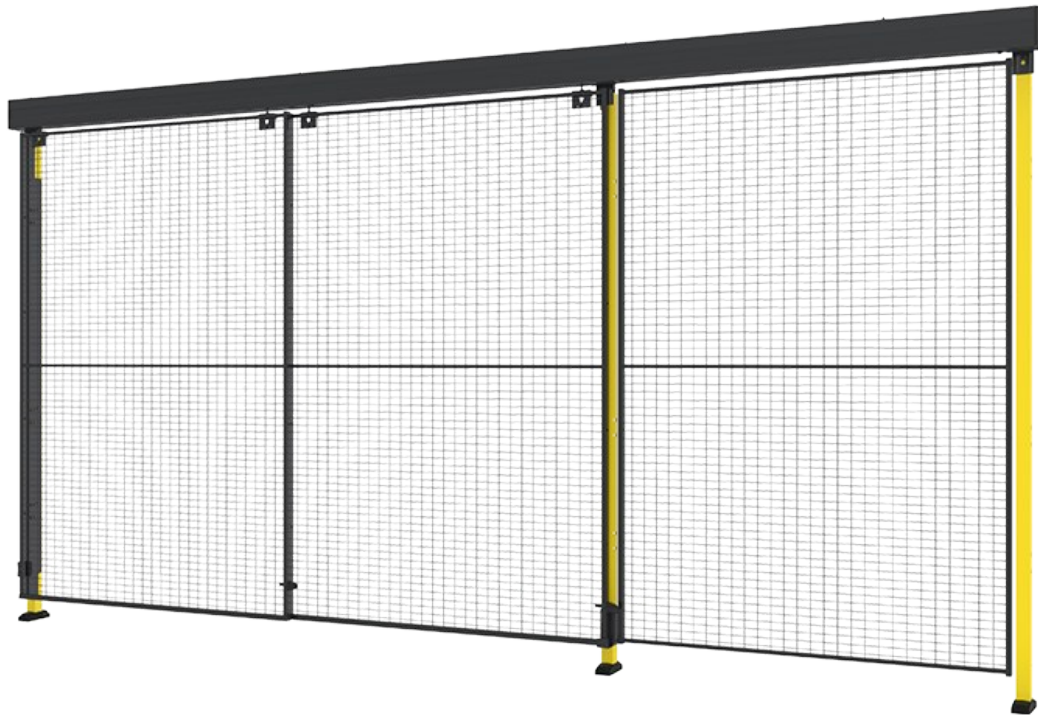

Dobbel skyvedør med 2-trinns skinne

X-Guard dobbel teleskopisk skyvedør er en smart sikkerhetsløsning for områder med begrenset plass foran. Med overlappende paneler skaper den en stor åpning uten å måtte ha ekstra plass til å gli. Maksimal bredde: 2x1500 mm, høyde: 2500 mm. Oppfyller maskindirektiv 2006/42/EF.

X-Guard dobbelt teleskopisk skyvedør er designet for industrielle miljøer hvor det er behov for en stor åpning, men plass er begrenset til siden og fronten, f.eks. i forbindelse med kjøreveier. I stedet for å gli helt utover, beveger de overlappende panelene seg langs et 2-trinns skinne system, noe som reduserer det nødvendige klarrommet. Med en maksimal bredde på 2x1500 mm og en høyde på 2500 mm, gir den effektiv tilgang samtidig som den opprettholder et kompakt fotavtrykk.

Ideell for lager, produksjonsområder og arbeidsplasser hvor tradisjonelle skyvedører er upraktiske, forbedrer X-Guard dobbelt teleskopisk skyvedør tilgjengeligheten uten å gå på bekostning av sikkerheten.

Høyde 2300 mm 4 articles

ARTICLES / DESCRIPTION	MAX OPENING WIDTH (MM)	MAX HEIGHT (MM)	PANEL	FITS POSTS
 D23-230300R Dobbelt skyvedør med 2-trinns skinne	2880	2300	Mesh Plastic Sheet metal	Classic 50x50
 D23-230300L Dobbelt skyvedør med 2-trinns skinne	2880	2300	Mesh Plastic Sheet metal	Classic 50x50
 D43-230300R Dobbelt skyvedør med 2-trinns skinne	2900	2300	Mesh Plastic Sheet metal	Premium 70x70
 D43-230300L Dobbelt skyvedør med 2-trinns skinne	2900	2300	Mesh Plastic Sheet metal	Premium 70x70