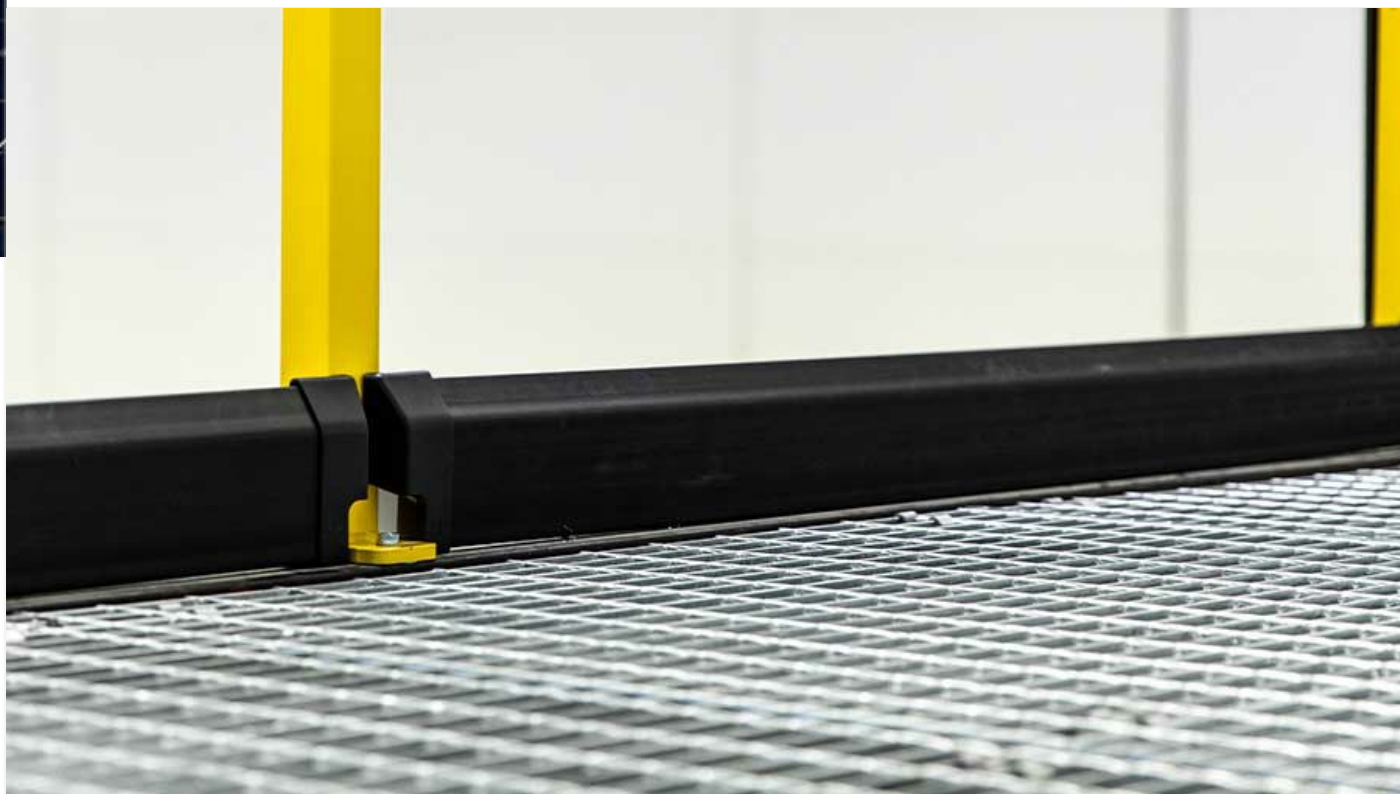

Sparkebrett

En sparkplate er alltid inkludert i RAL 9011 (Bare tilgjengelig i denne fargen). Tilgjengelig i lengde 1000mm og 1500 mm, for andre lengder må platen kuttes på plass under montering.

Models

ARTICLES / DESCRIPTION	LENGTH (MM)
 T08-3-100RE Sparkebrett	1000
 T08-3-150RE Sparkplate	1500
 B00-057 Indre hjørnebrakett til sparkebrett	

Related products

X-RAIL FALLBESKYTTELSE HØYDE 1400 MM

Høyde 1400 mm med panel

Vårt X-Rail fallbeskyttelsessystem kan brukes som kantbeskyttelse for mezzaninflater. Systemet er en modifikasjon av vårt X-Guard utvalg, og derfor kan systemet ha to formål, mezzaninbeskyttelse og...

14 articles

X-RAIL FALL PROTECTION HØYDE 2300 MM

Høyde 2300 mm med panel

Vårt X-Rail fallbeskyttelsessystem kan brukes som kantbeskyttelse for mezzaninegulv. Systemet er en modifikasjon av vår X-Guard-serie, og derfor kan systemet fylle to formål, mezzaninebeskyttelse o...

33 articles

X-RAIL FALL PROTECTION HØYDE 2300 MM

Høyde 2300 mm uten panel

Vårt X-Rail fallsikring system kan brukes som kantbeskyttelse for mezzanfloor. Systemet er en modifikasjon av vår X-Guard rekke og derfor kan systemet fylle to formål, mezzanfloor beskyttelse og mask...