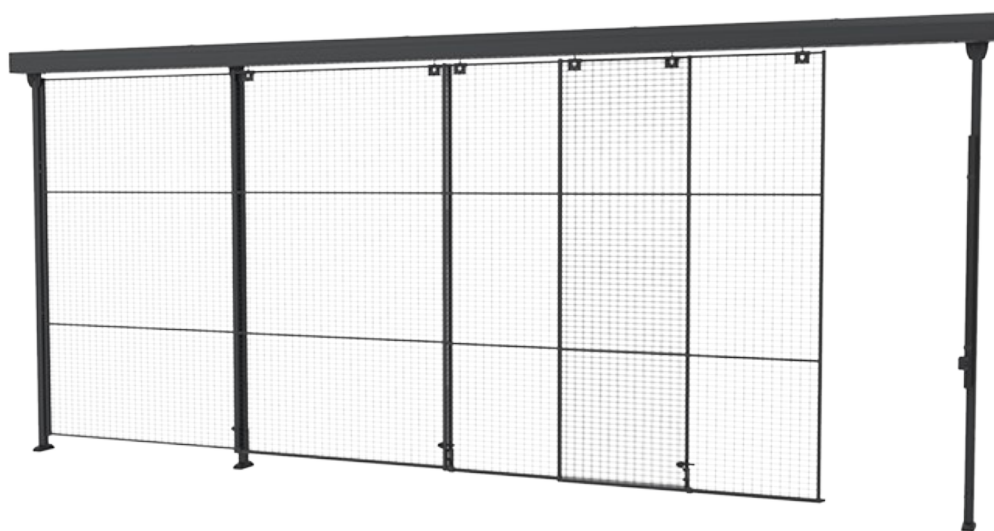

Trefoldig skyvedør med 3-trinns skinne

En tredobbel skyvedør med skinner brukes der en stor åpning kreves, men der plass er begrenset i sidelengs retning. Panelene overlapper hverandre i stedet for å gli til siden.

(Poster, håndtak og paneler er ikke inkludert i dørpakken. Åpningsdimensjoner kan være begrenset avhengig av hvilken type lås som velges.)

Models

ARTICLES / DESCRIPTION	WIDTH (MM)	HEIGHT (MM)	PANEL	FITS POSTS
 D23-XXX450				
 D43-XXX450				