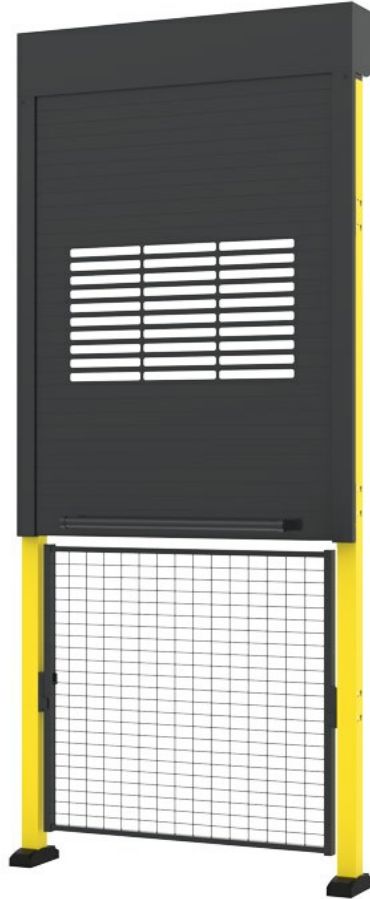

X-Roll-Up

Axelent's X-Roll-up er et utmerket allsidig alternativ til dører hvor det kun kreves en delvis åpning. For implementeringen ved manuelle arbeidsplasser er X-Roll-up en ideell løsning for en effektiv og økonomisk løsning.

Den manuelle rulleporten består av et modulært system med integrert fjærbelastet aksel og er tilgjengelig som standard i tre bredder og to høyder. X-Roll-up ruller den aluminium rulleporten under åpning på en aksel i boksen på toppen.

X-Roll-up tilbys som et sett (inkludert monteringsmateriale). Stender og veggseksjon må bestilles separat. Integrering i X-Guard-systemet er enkelt.

Høyder: 2000 mm (2185 mm inkl. toppboks) og 2300 mm (2485 mm inkl. toppboks). Tilgjengelig i RAL 9011 (andre farger tilgjengelig på forespørsel).

Models

ARTICLES / DESCRIPTION	WIDTH (MM)	
	S-0145-15 post H: 2000 mm / 930 mm / 830 mm	800
	S-0145-16 post H: 2000 / 1130 / 1030	1000
	S-0145-17 Post H: 2000 / 1330 / 1230	1200
	S-0145-18 Post H: 2300 / 930 / 830	800
	S-0145-19 Post H: 2300 / 1130 / 1030	1000
	S-0145-20 Post H: 2300 / 1330 / 1230	1200