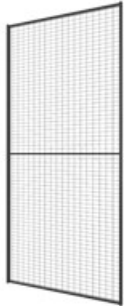

Related products

PANELER

Nettingpanel

X-Guard nettingpaneler kommer i to størrelser av maske; Premium 50x20 og Classic 50x30 mm. Sikkerhetsavstanden bestemmer størrelsen på masken som kreves. Classic 50x30-maske krever en minimumsavsta...

[75 articles](#)

STOLPER

Stolper

Vi har to forskjellige stolper som kommer i størrelsene 50x50mm og 70x70mm. Premium 70x70 mm og Classic 50x50 mm stolpene tilbyr tilpassbare, robuste løsninger for sikre installasjoner, med flere h...

[29 articles](#)