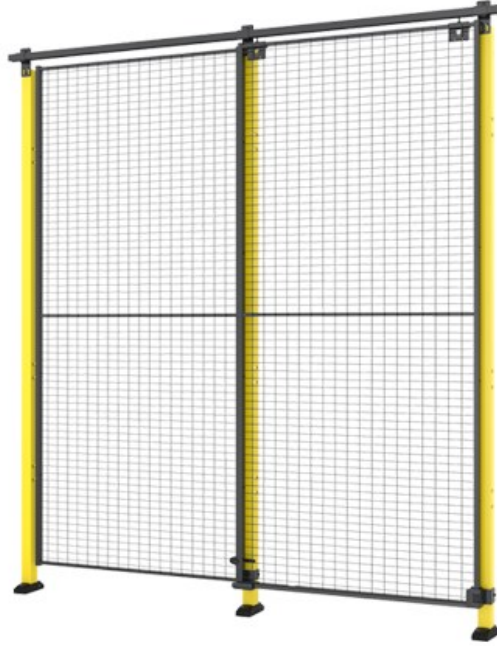

Enkelt skyvedør

X-Guard enkel skyvedør er en plassbesparende løsning for sikker tilgang i industrielle miljøer. Ideell for trange områder og lastebilgater, gir den jevn drift med en øvre skinne og en maksimal åpning bredde på 5,890mm. Fullt kompatibel med maskindirektivet 2006/42/EC.

X-Guard enkelt skyvedør er en praktisk sikkerhetsløsning for områder der plass er begrenset. Designet med en øvre skinne for smidig drift, gir den enkel tilgang for personell i trange rom eller nær lastebilganger der en hengslet dør kanskje ikke er egnet. Dørens bredde og høyde bestemmes av det valgte panelet, med en maksimal åpningbredde på 5 890 mm, noe som gjør den tilpasningsdyktig for ulike industrielle miljøer. **Den maksimale bredden varierer avhengig av hvilken låseløsning som brukes.*

(Stolper, håndtak og paneler er ikke inkludert i dørepakken. Åpningsdimensjoner kan være begrenset avhengig av typen lås som er valgt.)

Models

Høyde maks 2500 mm 16 articles

ARTICLES / DESCRIPTION	MAX OPENING WIDTH (MM)	MAX HEIGHT (MM)	PANEL	FITS POSTS
 D20-XXX100A Enkelt skyvedør	880	2500	Mesh Plastic Sheet metal	Classic 50x50
 D40-XXX100A Enkel skyvedør	890	2500	Mesh Plastic Sheet metal	Premium 70x70
 D20-XXX140A Enkel skyvedør	1380	2500	Mesh Plastic Sheet metal	Classic 50x50
 D40-XXX140A Enkel skyvedør	1390	2500	Mesh Plastic Sheet metal	Premium 70x70
 D20-XXX220A Enkel skyvedør	2080	2500	Mesh	Classic 50x50
 DP20-XXX220A Enkelt skyvedør med øvre ramme	2080	2300	Plastic Sheet metal	Classic 50x50
 D40-XXX220A Enkel skyvedør	2090	2500	Mesh	Premium 70x70
 DP40-XXX220A Enkel skyvedør med øvre ramme	2090	2300	Plastic Sheet metal	Premium 70x70
 D20-XXX310A Enkel skyvedør	2980	2500	Mesh	Classic 50x50
 DP20-XXX310A Enkel skyvedør	2980	2300	Plastic Sheet metal	Classic 50x50
 D40-XXX310A Enkel skyvedør	2990	2500	Mesh	Premium 70x70
 DP40-XXX310A Enkel skyvedør	2990	2300	Plastic Sheet metal	Premium 70x70
 D20-XXX570A Enkelt skyvedør	5880	2500	Mesh	Classic 50x50