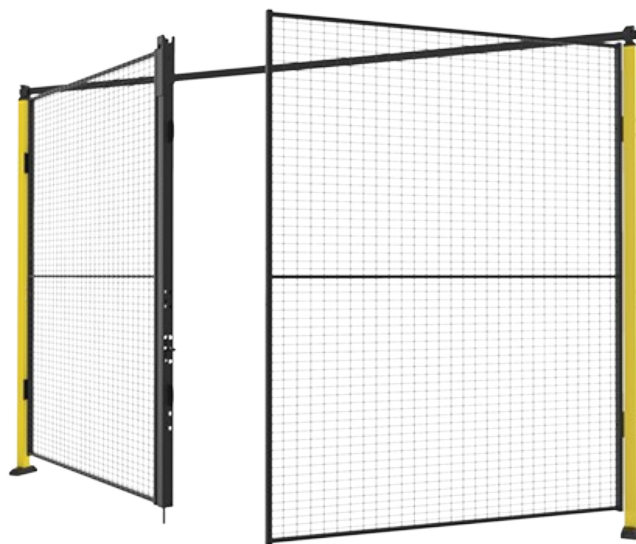

# Dobbel slagport

X-Guard dobbel slagportdør er en praktisk og kostnadseffektiv løsning for maskinsikkerhet, ideell for transport av brede varer. Med tilpassbare bredder og høyder, enkel installasjon, og kompatibilitet med ulike låser og låser, oppfyller den Maskindirektivet 2006/42/EC og passer til de fleste industrielle miljøer.

X-Guard dobbelt hengslet dør er en praktisk sikkerhetsløsning for industrielle miljøer, og tilbyr en bredere åpning for transport av store varer. Dens bredde bestemmes av valget av dørblader, som kommer fra Axelents sortiment av standardpaneler. Den er tilgjengelig i seks høyder og 13 standardbredder, og kan også tilpasses for å møte spesifikke behov.

Designet for lager, lagringsområder og produksjonsanlegg, er den dobbelt hengslede døren enkel å installere med minimalt av komponenter. Dørbladene kan åpnes helt, noe som forbedrer tilgjengeligheten. Den integreres sømløst med Axelent kabelkanaler og tilbyr en kostnadseffektiv sikkerhetsløsning.