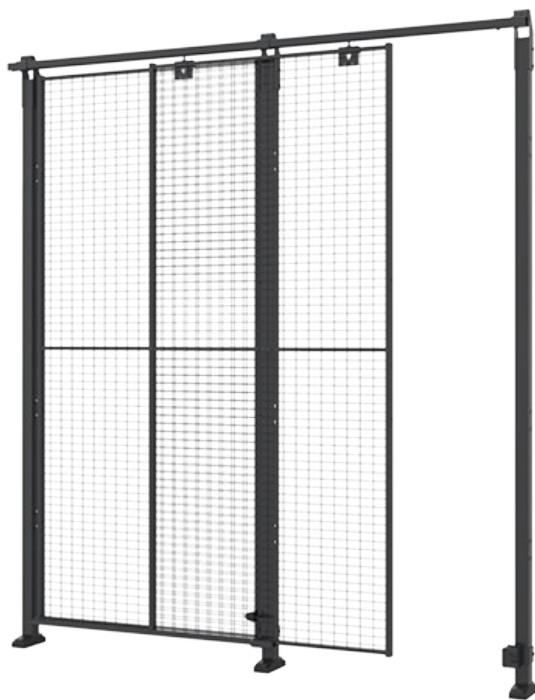

Enkel skyvedør

En enkel skyvedør brukes vanligvis der det ikke er nok plass til å åpne en sidehengslet dør for normal tilgang, og hvor det bare er nødvendig å åpne en enkelt seksjon.

(Stolper, håndtak og paneler er ikke inkludert i dørpakken. Åpningsdimensjoner kan være begrenset avhengig av typen lås som velges.)

Models

ARTICLES / DESCRIPTION	WIDTH (MM)	MAX WIDTH (MM)	HEIGHT (MM)	MAX HEIGHT (MM)	PANEL	FITS POSTS
 D20-XXX100	900		2500		Mesh	Classic 50x50
 D20-XXX140	3000		2300		Mesh	Classic 50x50
 D20-XXX220	2100		2500		Mesh	Classic 50x50

	D20-XXX310	3000	2500	Mesh	Classic 50x50
	D20-XXX570	5700	2755	Mesh	Classic 50x50
	DP20-XXX220A Enkel skyvedør med overramme	2080	2500	Plastic Sheet metal	Classic 50x50
	DP20-XXX310A Enkelt skyvedør med øvre ramme	2980	2500	Plastic Sheet metal	Classic 50x50
	DP20-XXX570A Enkelt skyvedør med øvre ramme	5880	2500	Plastic Sheet metal	Classic 50x50
	DP40-XXX220A Enkelt skyvedør med overramme	2090	2500	Plastic Sheet metal	Premium 70x70
	DP40-XXX310A Enkelt skyvedør med overramme	2990	2500	Plastic Sheet metal	Premium 70x70
	DP40-XXX570A Enkel skyvedør med øvre ramme	5890	2500	Plastic Sheet metal	Premium 70x70