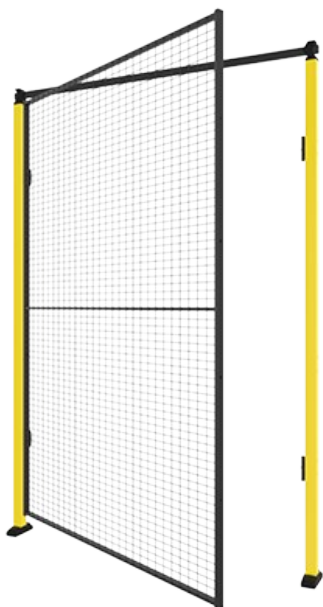

Enkel slagport

Den enkel slagportn er et praktisk og kostnadseffektivt valg for maskinsikkerhet, og fungerer som et tilgangspunkt eller nødutgang. Med et enkelt design, enkel installasjon og tilpassbare låsalternativer, passer den til de fleste miljøer, og oppfyller Maskindirektivet 2006/42/EF.

X-Guard enkelt slagport dør er et smart og pålitelig valg for industriell sikkerhet, vanligvis brukt som en inngang eller nødutgang. Designet med enkelhet i tankene, består den av kun noen få komponenter, noe som gjør installasjonen rask og problemfri. Døren er egnet for de fleste miljøer og kan enkelt tilpasses med forskjellige låser og låseanordninger for å oppfylle spesifikke sikkerhetskrav, samt integreres med kabelstige-systemer.

Med en maksimal åpningbredde på 1455 mm integreres X-Guard enkelt hengslet dør sømløst i sikkerhetsgjerdssystemer. Den eksakte bredden kan variere avhengig av valgt låsemekanisme, og stolper, håndtak og paneler er ikke inkludert i dørpakke. For å opprettholde full funksjonalitet, bør åpningens dimensjoner vurderes basert på låstype.