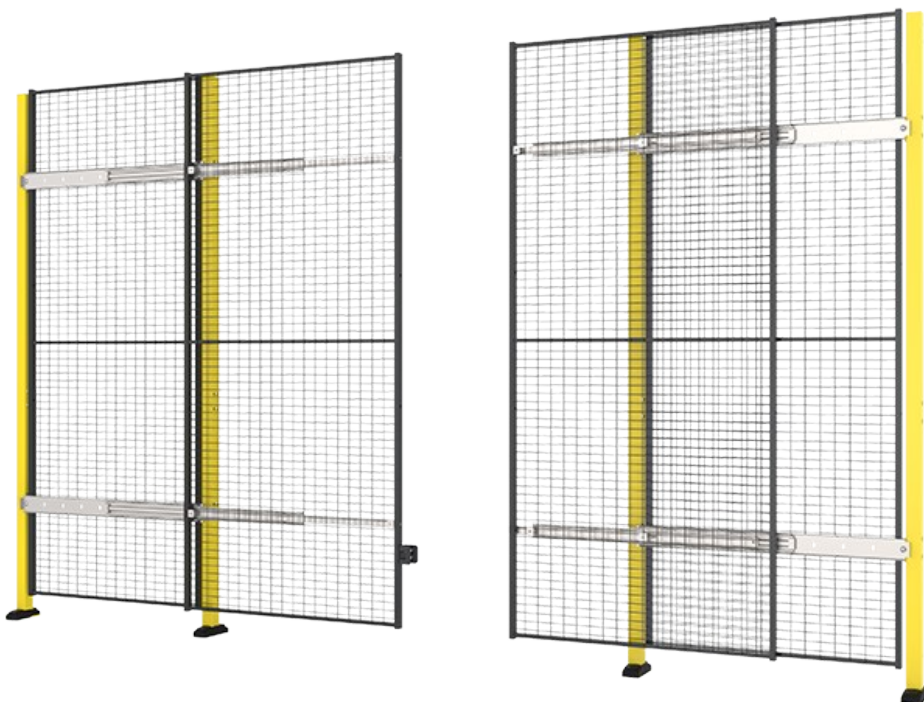

Kombinert slagport og skyvedør

X-Guard enkelt skyvedør uten skinne med midtlåsings gir en åpning på nesten 6000mm og ingen øvre begrensning, noe som gjør det ideelt for gaffeltrucker og kraner. Med en maksimal bredde på 2x2900mm og høyde på 2300mm, er det en plassbesparende løsning som oppfyller Maskindirektivet 2006/42/EF.

X-Guard enkel skyvedør uten skinner med midtlåsing er den optimale sikkerhetsløsningen for industrielle miljøer som krever ubegrenset høydeklarering. Designet for håndtering av store varer, lar denne døren transport via traverskraner eller gaffeltrucker. Med en åpning bredde på opptil 2x2900mm og en maksimal høyde på 2300mm, gir den et romslig og fleksibelt tilgangspunkt.

I motsetning til konvensjonelle skyvedører, eliminerer denne modellen øvre skinnehindringer, noe som gjør den ideell for lager, produksjonsanlegg, og logistikk sentre. Dens sentrallåsdesign forbedrer sikkerheten samtidig som den tillater enkel betjening. Døren kan tilpasses med forskjellige låsemekanismer for å passe ulike industrielle sikkerhetsbehov.

I samsvar med Maskindirektivet 2006/42/EF, tilbyr X-Guard skyvedør uten skinner med sentrallås en pålitelig, plassbesparende, og effektiv løsning for krevende arbeidsmiljøer.

Merk: Den maksimale bredden kan variere avhengig av låsløsningen. Støtter, håndtak og paneler er ikke inkludert i døren pakken.