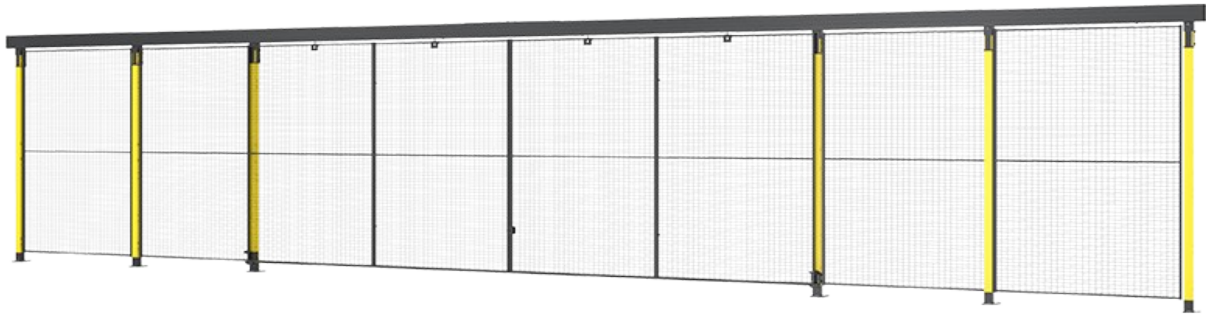

Skyvedør med midtlåsing

X-Guard skyvedør med midtlåsing er en praktisk sikkerhetsløsning for industrielle miljøer med begrenset plass. Hver halvdel av døren glir i motsatte retninger, noe som gir et bredt, sentralt tilgangspunkt. Med en maksimal bredde på 5900 mm oppfyller den maskindirektivet 2006/42/EF.

X-Guard skyvedør med midtlåsing er en effektiv og plassbesparende sikkerhetsløsning for industrielle miljøer. Designet for områder hvor en sentralt plassert dør er nødvendig, glir hver halvdel av døren i motsatte retninger, og skaper et bredt og tilgjengelig inngangspunkt. Med en maksimal bredde på 5900 mm gir den fleksibel tilgang samtidig som den sikrer overholdelse av Maskindirektivet 2006/42/EF.

Dens enkle, men robuste design gjør at den er enkel å installere, noe som gjør den til et pålitelig valg for arbeidsplasser som trenger en sikker og praktisk sikkerhetsløsning. Døren kan tilpasses med forskjellige låsalternativer for å imøtekomme ulike sikkerhetskrav.

Ideell for produksjonsområder og trange rom, forbedrer X-Guard skyvedøren med sentrallås arbeidsflyten samtidig som den opprettholder høye sikkerhetsstandarder.

Merk: Den maksimale bredden kan variere avhengig av låseløsningen. Støtter, håndtak og paneler er ikke inkludert i dørpakken.