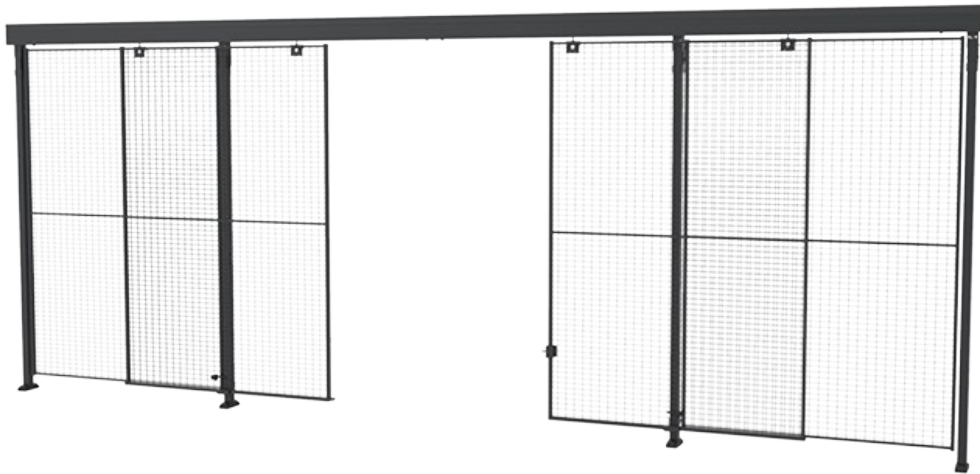

Skyvedør med sentrallås

Doble skyvedører er en perfekt løsning der plassen er begrenset og når en dør i midten er nødvendig. Hver halvdel av døren glir bort fra den andre.

(Innlegg, håndtak og paneler er ikke inkludert i dørpakken. Åpningsdimensjoner kan være begrenset avhengig av hvilken type lås som er valgt.)

Models

ARTICLES / DESCRIPTION	MAX WIDTH (MM)	MAX HEIGHT (MM)	PANEL	FITS POSTS
 D22-XXX290 Skyvedør med sentrallås			Mesh	Classic 50x50
 D22-XXX590			Mesh	Classic 50x50
 D42-XXX290			Mesh	Premium 70x70