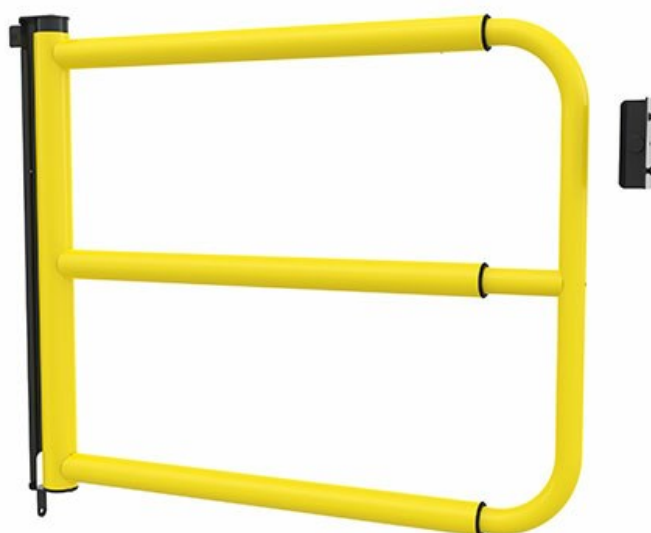

# Selvstengende svingdør

For Axelent X-Rail fallbeskyttelse, tilbyr vi en justerbar breddeport med selv-lukkende mekanisme. Den er ment å bli installert foran trapper eller stiger som fører til en plattform eller gangvei. Kommer fra trappen eller stigen, skyver operatøren den åpen mot plattformen. Etter å ha passert porten lukker den seg mykt og fungerer deretter som fallbeskyttelse. Åpningsdimensjonen kan enkelt justeres mellom 690 og 1210 mm ved hjelp av teleskopstenger. Porten leveres komplett og forhåndsmontert i en spesielt tilpasset emballasje. Den er enkel å feste til stolpene i X-Rail-serien og kan brukes med høyre eller venstre hengsel.

Porten oppfyller kravene for bruk som fallbeskyttelse. For å tiltrekke oppmerksomhet og være klart gjenkjennelig fra rekkverket, er porten malt i en fremhevende farge. For å forhindre klem, er det tilgjengelige infill-biter som tilhører for å skape plass mellom porten og rekkverket, for eksempel i forbindelse med et indre hjørne.

### COLOR

**T01-50**  
X-Rail selvstengende svingport

Zinc Yellow (RAL 1018)