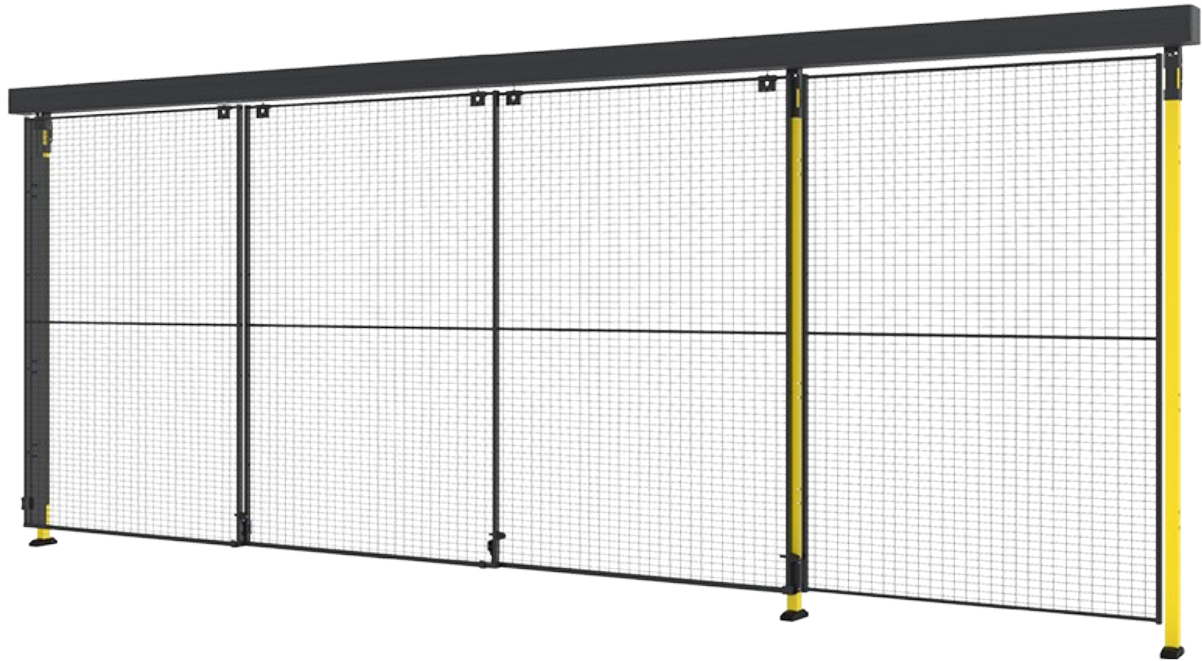

Tredobbelt skyvedør med 3-trinns skinne

X-Guard trippel teleskopisk skyvedør er en plassbesparende sikkerhetsløsning for industrielle miljøer. Med overlappende paneler på en 3-trinns skinne gir den en stor åpning samtidig som den krever minimal sideplass. Maks bredde: 3x1500 mm, høyde: 2500 mm. Oppfyller Maskindirektiv 2006/42/EF.

X-Guard trippel teleskopisk skyvedør er designet for industrielle miljøer som krever en stor åpning, men har begrenset plass til tradisjonelle skyvedører. Med et 3-trinns skinne-system, overlapper panelene i stedet for å gli helt utover, noe som reduserer behovet for sideplass mens det opprettholder enkel tilgang. Med en maksimal bredde på 3x1500 mm og en høyde på 2500 mm, tilbyr det en praktisk og effektiv sikkerhetsløsning.

Denne døren er ideell for lager, produksjonsanlegg og andre områder hvor brede åpninger er nødvendige for arbeidsflytens effektivitet. Dens robuste design sikrer holdbarhet, mens den glatte skyvemekanismen tillater enkel betjening. Døren kan også tilpasses med forskjellige låsemuligheter for å møte spesifikke sikkerhetskrav.

I samsvar med Maskindirektivet 2006/42/EC, gir X-Guard trippel teleskopisk skyvedør en sikker og plassbesparende alternativ til konvensjonelle sikkerhetsdører.

Merk: Den maksimale bredden kan variere avhengig av låsløsningen. Stenger, håndtak og paneler er ikke inkludert i døren pakken.