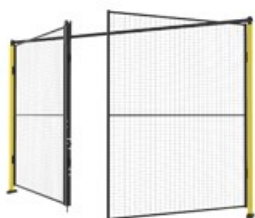

DÖRRAR

Dubbel slagport

X-Guard-dörren dubbel slagport är en praktisk och kostnadseffektiv lösning för maskinsäkerhet, perfekt för transport av breda gods. Med anpassningsbara bredder och höjder, enkel installation och ko...

12 artiklar