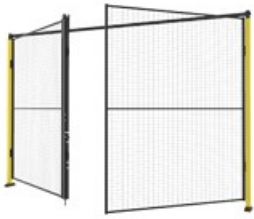

Relaterade produkter

DÖRRAR

Dubbel slagport

X-Guard-dörren dubbel slagport är en praktisk och kostnadseffektiv lösning för maskinsäkerhet, perfekt för transport av breda gods. Med anpassningsbara bredder och höjder, enkel installation och ko...

12 artiklar