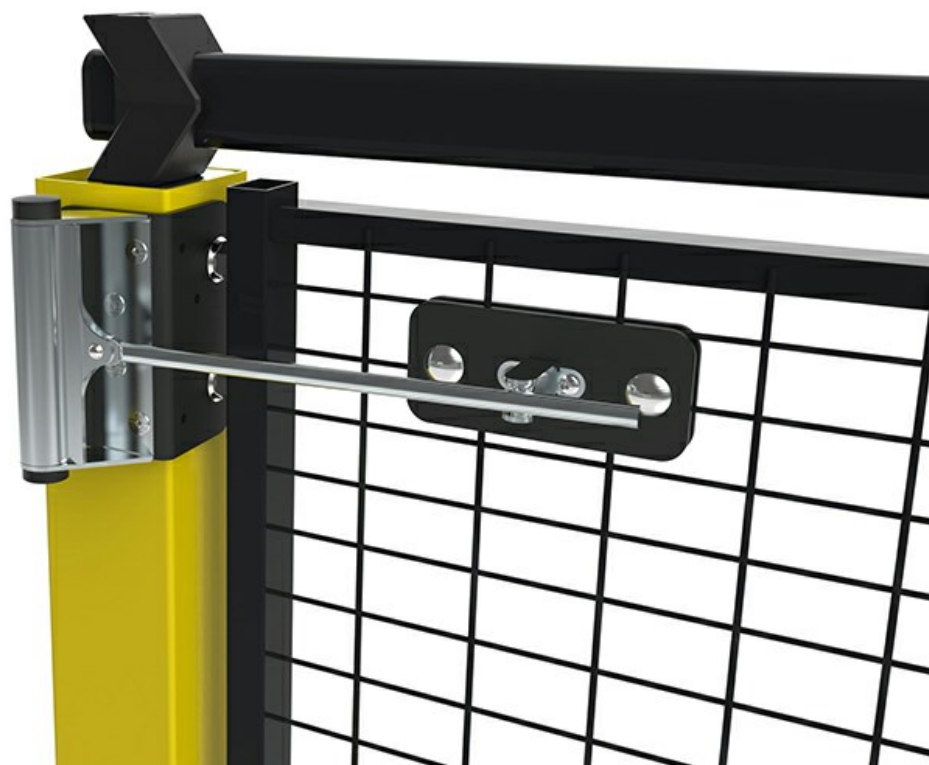

# Dörrstängare (automatisk)

Enkel dörrstängare för X-Guards slagportar, passar alla standardhöjder.

Fästet är vändbart och passar både stolpar 50x50 mm och 70x70 mm för enkel montering.

Obs, det finns risker att använda automatiska dörrstängare i kombination med förrglingsbrytare utan manuell återställning, och måste utvärderas för varje sådant fall.

### ARTIKLAR / BESKRIVNING

**T01-27**  
Dörrstängare till X-Guard slagport, komplett med fäste

### Dubbel slagport

X-Guard-dörren dubbel slagport är en praktisk och kostnadseffektiv lösning för maskinsäkerhet, perfekt för transport av breda gods. Med anpassningsbara bredder och höjder, enkel installation och ko...

### Enkel slagport

En enkel slagport är ett praktiskt och kostnadseffektivt val för maskinsäkerhet och kan användas som ingång eller nödutgång. Tack vare sin enkla konstruktion, smidiga installation och anpassningsba...