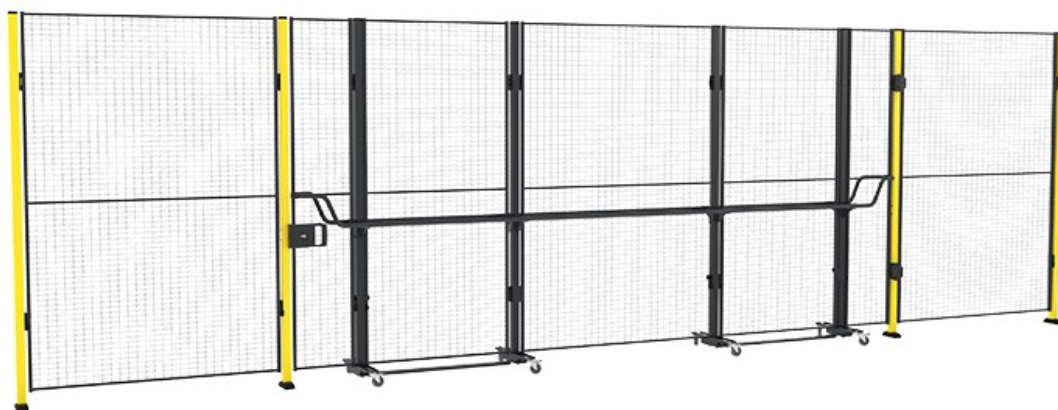

# X-Guard avtagbar slagport

Den avtagbara slagporten är en mobil säkerhetslösning för utrymmen med begränsat utrymme. Den är monterad på hjul och fungerar som en vanlig gångjärnsdörr, men kan enkelt tas bort och rullas åt sidan. Med ett stabilt handtag och parkeringsbromsar uppfyller den maskin direktivet 2006/42/EG.

Den avtagbara slagporten är en mångsidig och mobil säkerhetslösning som är utformad för industriella miljöer där utrymmet är begränsat. Den fungerar som en traditionell slagport men är utrustad med hjul för enkel förflyttning, vilket gör att den snabbt kan tas bort och rullas åt sidan vid behov. Denna flexibilitet gör den idealisk för dynamiska arbetsmiljöer där åtkomstpunkterna ofta behöver justeras.

Dörren är konstruerad med ett robust handtag för ökad stabilitet och är lätt att manövrera samtidigt som den bibehåller sin strukturella integritet. Varje stödhjul är utrustat med en parkeringsbroms, vilket säkerställer en säker positionering vid användning.

Denna mobila slagport uppfyller kraven i maskindirektivet 2006/42/EG och erbjuder en pålitlig och anpassningsbar lösning för maskinskydd, ingångar till lagerlokaler och andra industriella säkerhetsapplikationer. Den utrymmesbesparande designen och rörligheten gör den till ett smart alternativ till fasta dörrar i trånga utrymmen.