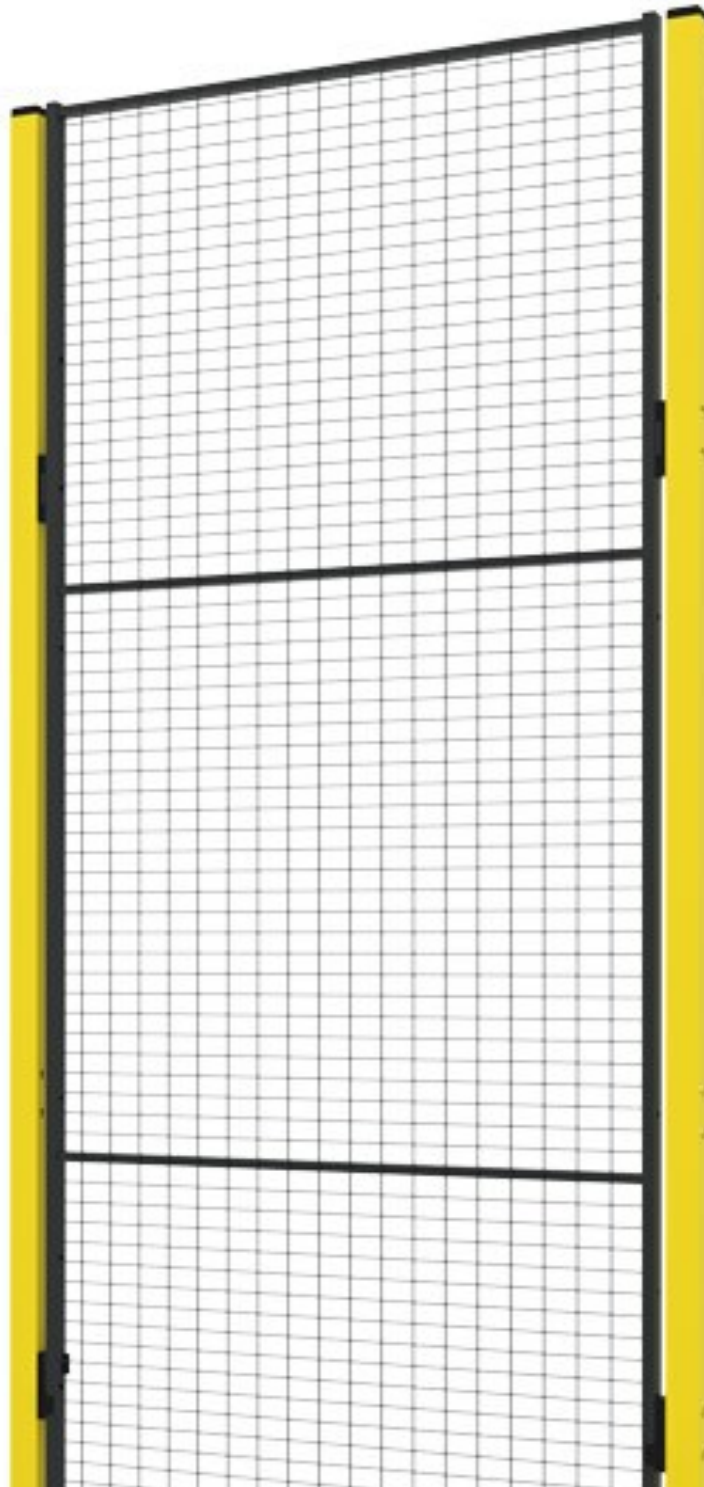

Underrede sats för mobil panel

Mobil funktion för avskärmning eller tillfällig användning vid t.ex. underhåll, testning eller demonstration. Det mobila underredet är justerbart för panelbredder mellan 1 000-1 500 mm.

Den mobila panelen är designad för våra 50x50 mm stolpar. För att behålla standard golvspalten på 100 mm används stolpe P51-225. I annat fall blir golvspalten 150 mm.

Stolpar och panel ingår inte i satsen.

Observera, denna produkt är inte anpassad för bruk vid kontinuerlig drift och är inte tänkt att ersätta fast monterade maskinskydd.

Modeller

ARTIKLAR / BESKRIVNING

T01-30
Bas för portabel panel

Relaterade produkter

PANELS

Nätpanel

X-Guards nätpaneler finns i två maskstorlekar: Premium 50x20 och Classic 50x30 mm. Säkerhetsavståndet avgör vilken maskstorlek som krävs. Nätet Classic 50x30 kräver ett minsta avstånd på 200 mm, me...