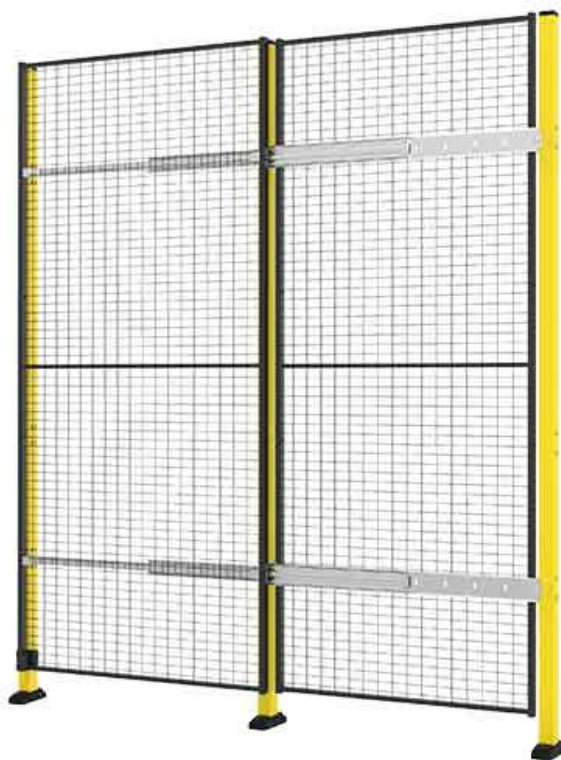

Enkel skjutport utan övre skena

X-Guard enkel skjutport utan övre skena är den perfekta säkerhetslösningen för öppningar där fri passage i takhöjd krävs. Den är idealisk för gaffeltruckar och traverser och har en maximal bredd på 2900 mm och en höjd på 2500 mm. Uppfyller maskindirektivet 2006/42/EG.

X-Guard-skjutporten utan skena är utformad för industriella miljöer där fri höjd är avgörande. Till skillnad från traditionella skjutportar fungerar den utan övre skena, vilket gör den till det perfekta valet för utrymmen där gaffeltruckar eller traverskranar behöver obehindrad tillgång. Dörren finns i flera bredder – 900 mm, 1 400 mm och 2 900 mm – och med en maximal höjd på 2 500 mm, vilket gör den till en praktisk och effektiv säkerhetslösning.

Den utrymmesbesparande konstruktionen passar utmärkt för lager, produktionsanläggningar och logistikcenter där det är viktigt att upprätthålla ett effektivt arbetsflöde. Den smidiga skjutmekanismen garanterar enkel manövrering, samtidigt som dörren kan anpassas med olika låsalternativ för att uppfylla specifika säkerhetskrav.