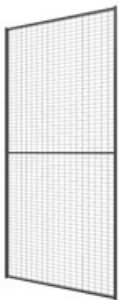

Nätpaneler 25x25

Nätsektionen finns tillgänglig i två bredder; 1100 mm och 2200 mm och i tre olika höjder.
I standardutförande finns sektionerna i kulören RAL 9011 (Svart), men går även att anpassa efter kundes specifika krav.

Förlängningsdelar till stolparna finns att köpa som tillbehör. Detta gör det möjligt att montera skyddet högre upp än själva stolpen.

Modeller

Höjd 1100mm 3 artiklar

| ARTIKLAR / BESKRIVNING | HÖJD X BREDD (MM) | NÄTMASKOR |
|--|-------------------|-----------|
|  520-100110 | 1000x1100 | 25x25 |
|  520-120110 | 1200x1100 | 25x25 |

520-150110

1500x1100

25x25

Bredd 2200mm 3 artiklar

| ARTIKLAR / BESKRIVNING | HÖJD X BREDD (MM) | NÄTMASKOR |
|--|-------------------|-----------|
|  520-100220 | 1000x2200 | 25x25 |
|  520-120220 | 1200x2200 | 25x25 |
|  520-150220 | 1500x2200 | 25x25 |

Relaterade produkter

SAFESTORE

Tillbehör

Tillbehör för SafeStore.

8 artiklar

NÄTPANELER

Nätsektioner 50x30

Nätsektionen finns tillgänglig i två bredder; 1100 mm och 2200 mm och i tre olika höjder. I standardutförande finns sektionerna i kulören RAL 9011 (Svart), men går även att anpassa efter kundes spec...