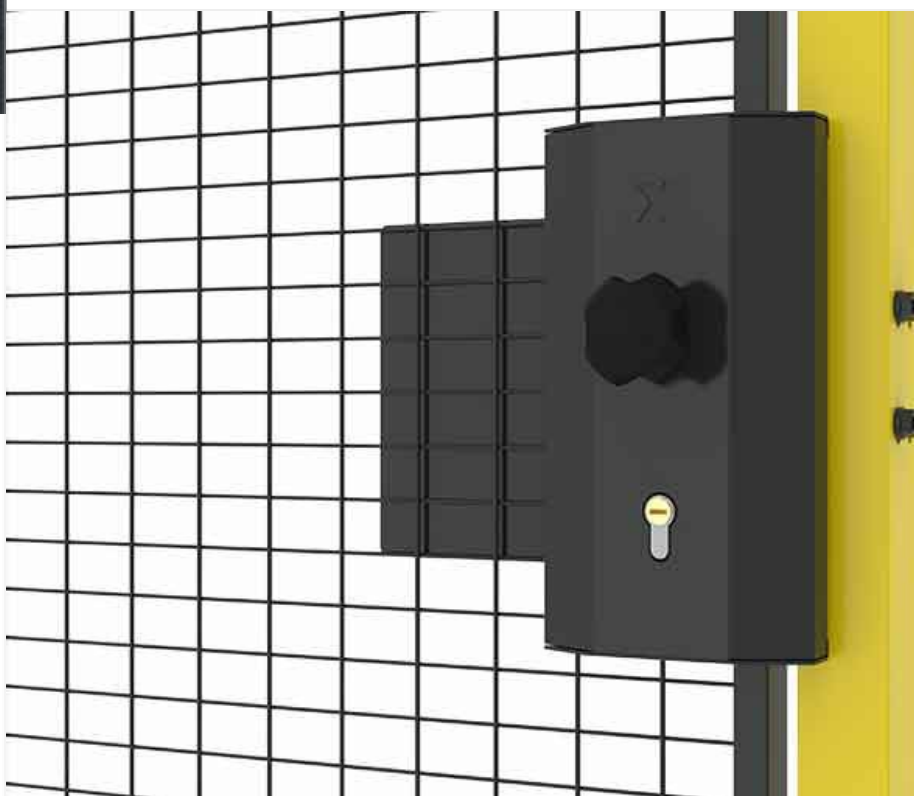

Cylinderlås med utrymningsfunktion

Öka säkerheten och få kontrollerad åtkomst med det här Cylinder panic release lock. Låset har en aktiv EU-cylinder och passar både EU- och US-cylindrar och säkerställer snabb utgång genom en panikutlösning som förvandlar vilken dörr som helst till en utrymningsväg.

Cylinderlåset med utrymningsfunktion är utformat för miljöer som kräver pålitlig säkerhet utan att kompromissa med enkel utrymning. Dess aktiva låsfunktion drivs av en EU-cylinder, vilket säkerställer robust kontroll över behörig åtkomst. Låset är kompatibelt med både EU- och US-cylinderformat (EU-form) och kan enkelt installeras på dörrar med enkelgångjärn. I brådska situationer omvandlar den integrerade paniköppnaren snabbt dörren till en säker utrymningsväg, vilket ger passagerarna omedelbar utrymning samtidigt som det dagliga skyddet upprätthålls.

Modeller

ARTIKLAR / BESKRIVNING

L16-15-0
Panic lock with handle and knob