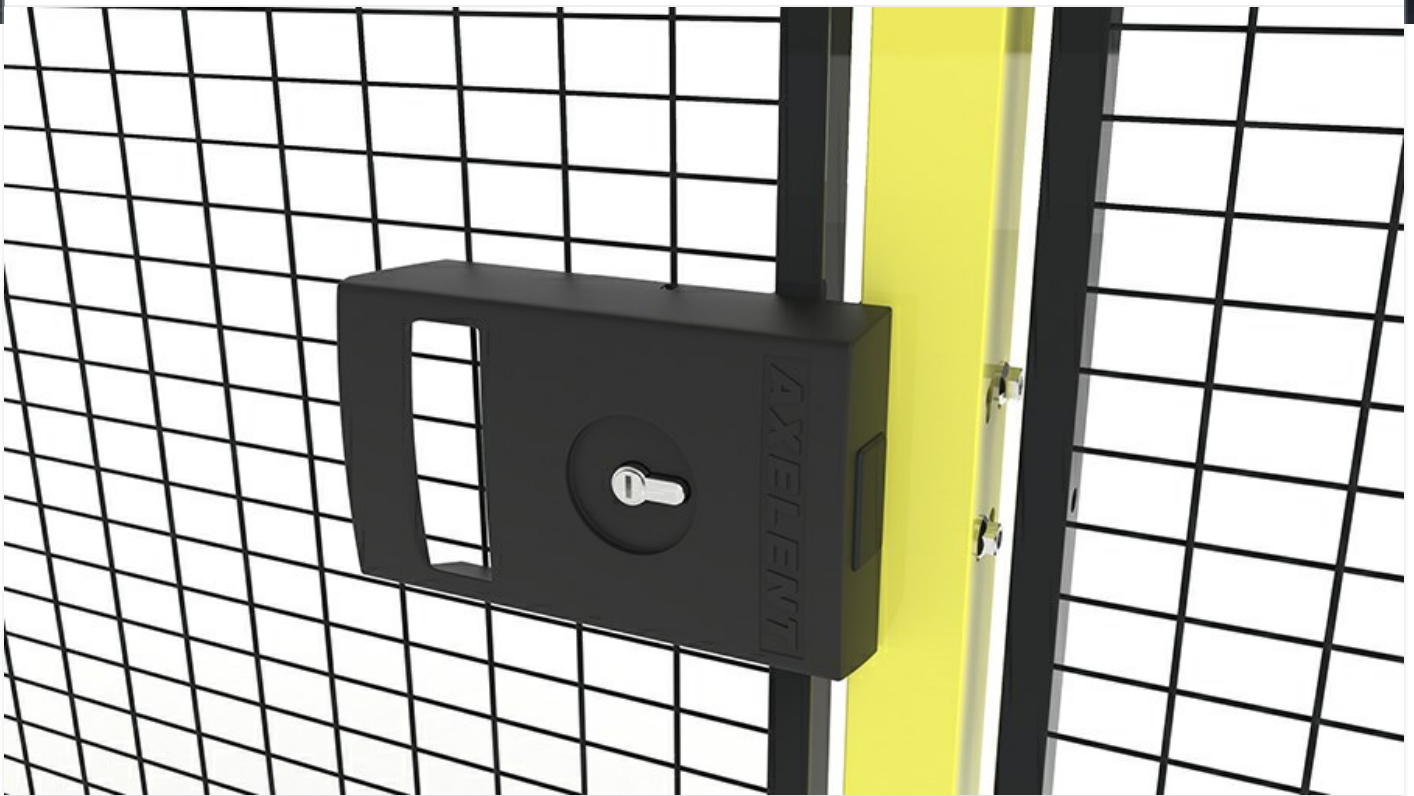

X-It

Axellent X-It är i grunden ett cylinderlås framtaget i första hand för alla våra modulära nätväggssystem inom maskinskydd, industri/lager samt förrådsväggar, och tack vare den unika konstruktionen och den enkla monteringen kan låset även användas till liknande produkter/system som förekommer på marknaden.

Låset bygger på en unik konstruktion där inget extra låshus krävs, endast en standard låscylinde, typ euro. Låset är robust med en kåpa i metall för att tåla tuffa tag och är utprovad, testad och godkänt enligt SS-EN 12209:2016. Låset passar både för slag- eller skjutdörr.

Utökad funktion finns vid krav på utrymningsmöjlighet. Låset kan då kombineras med en mekanisk panik/utrymningsenhet.

X-It Electric

Kan användas på olika platser inom lager- och produktionsmiljöer, gärna i anslutning till redan installerade passersystem. Vid strömavbrott har låset en nödutlösningssfunktion på insidan.

- Ljus för att indikera öppet eller låst
- Cylinderlås med mekanisk nyckel som åsidosätter den elektroniska funktionen
- Kompatibelt med de flesta elektriska passersystem, t.ex. RFID, kortläsare, pinkodsenheter etc. Det elektriska passersystemet ingår ej.