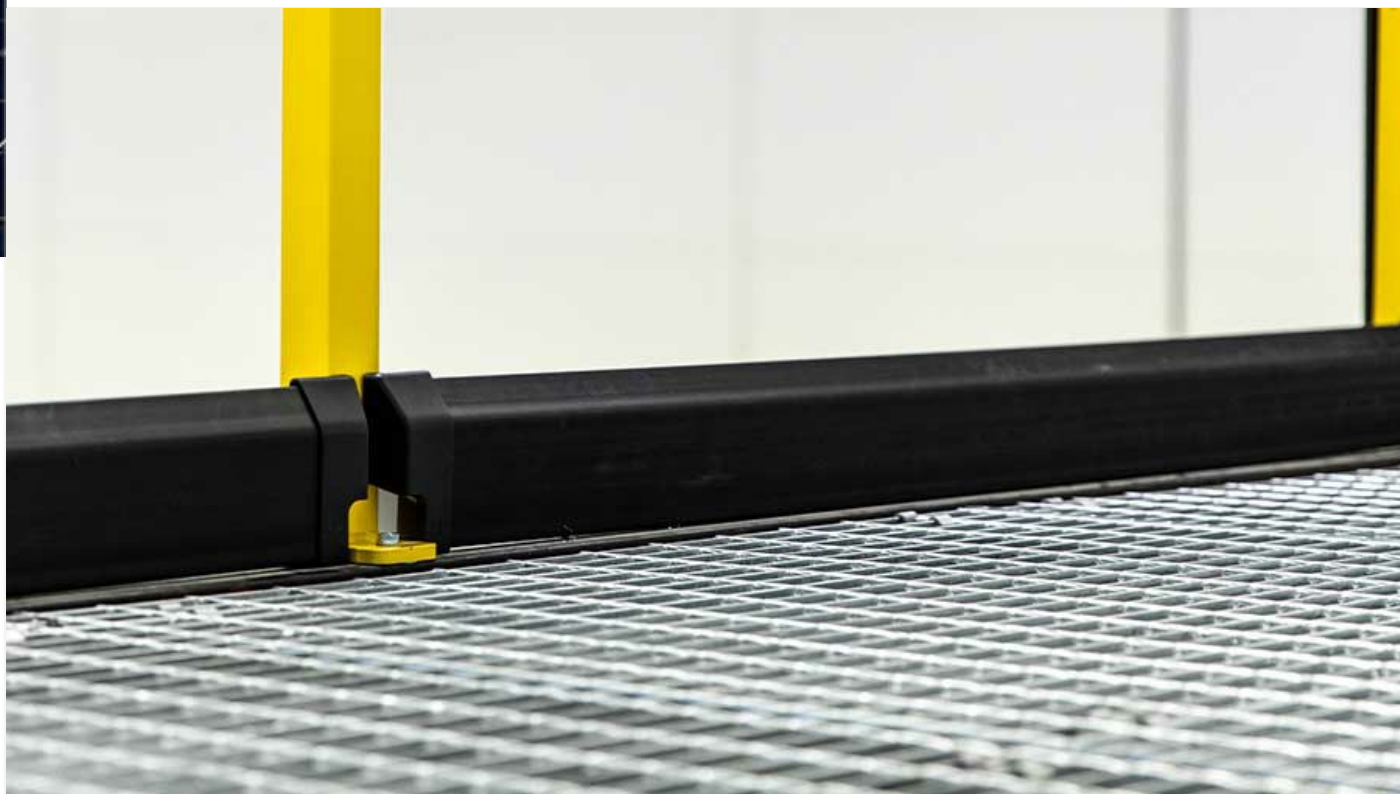

Golvlist

En golvlist ingår alltid i RAL 9011 (finns endast tillgänglig i denna färg). Finns i längd 1000 mm och 1500 mm, för andra längder än ovan så kapas golvlisten enkelt till rätt mått på plats. under montering.

Modeller

ARTIKLAR / BESKRIVNING	LÄNGD (MM)
 T08-3-100RE Golvlist L=1000m	1000
 T08-3-150RE Golvlist L=1500m	1500
 B00-057 Innehörnsbeslag till golvlist	

Relaterade produkter

Höjd 1400 mm med panel

Vårt X-Rail fallskyddssystem kan användas som skydd vid kant på entresolplan. Systemet är en modifiering av vårt X-Guard-sortiment och därför kan systemet fylla dubbla syften, fallskydd och maskins...

14 artiklar

Höjd 2300 mm med panel

Vårt X-Rail fallskyddssystem kan användas som skydd vid kant på entresolplan. Systemet är en modifiering av vårt X-Guard-sortiment och därför kan systemet fylla dubbla syften, fallskydd och maskins...

33 artiklar

Höjd 2300 mm utan panel

Vårt X-Rail fallskyddssystem kan användas som skydd vid kant på entresolplan. Systemet är en modifiering av vårt X-Guard-sortiment och därför kan systemet fylla dubbla syften, fallskydd och maskins...