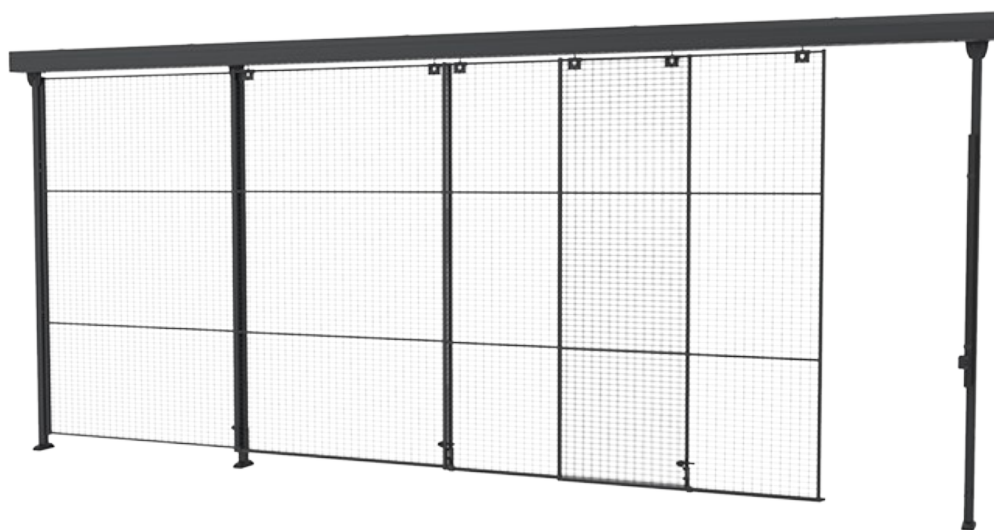

# Trippel skjutport

En trippel skjutport med skena används där stora öppningar önskas men där det finns dåligt med utrymme sidleds. Panelerna överlappar varandra istället för att skjutas i sidled.

*(Stolpar, handtag och paneler ingår inte i dörrpaketen. Öppningsmättet kan begränsas något beroende av vilken typ av lås man väljer.)*

## Modeller

ARTIKLAR / BESKRIVNING	BREDD (MM)	HÖJD (MM)	PANEL	PASSAR STOLPE
 D23-XXX450				
 D43-XXX450				

#### Snäpplås

Till X-Store 2.0 dörrpaket finns även tillhörande lås. Med hjälp av ett snäpplås stängs dörren med ett enkelt tryck och hålls stängd via snäppfunktionen i låset.

[3 artiklar](#)