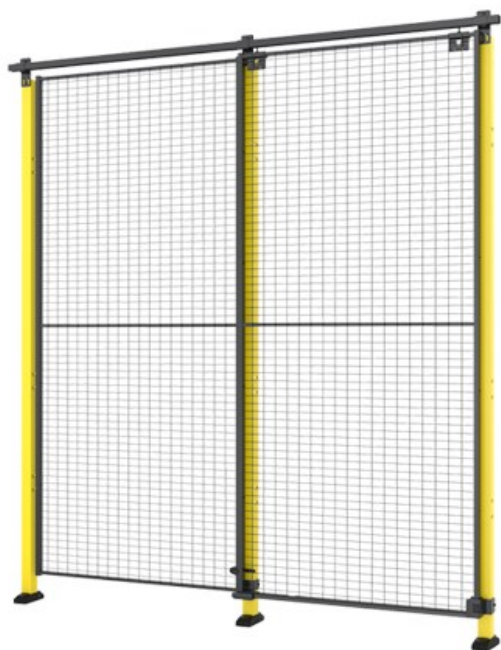

# Enkel skjutport

X-Guard enkel skjuport är en utrymmesbesparande lösning för säker åtkomst i industriella miljöer. Den är idealisk för trånga utrymmen och truckgångar och erbjuder smidig manövrering med en övre skena och en maximal öppningsbredd på 5 890 mm. Uppfyller fullt ut maskin direktiv 2006/42/EG

X-Guard enkel skjutport är en praktisk säkerhetslösning för utrymmen där platsen är begränsad. Den är konstruerad med en övre skena för smidig funktion och möjliggör enkel åtkomst för personal i trånga utrymmen eller nära truckgångar där en gångjärnsdörr kanske inte är lämplig. Dörrens bredd och höjd bestäms av den valda panelen, med en maximal öppningsbredd på 5 890 mm, vilket gör den anpassningsbar för olika industriella miljöer. \*Den maximala bredden varierar beroende på vilken låslösning som används.