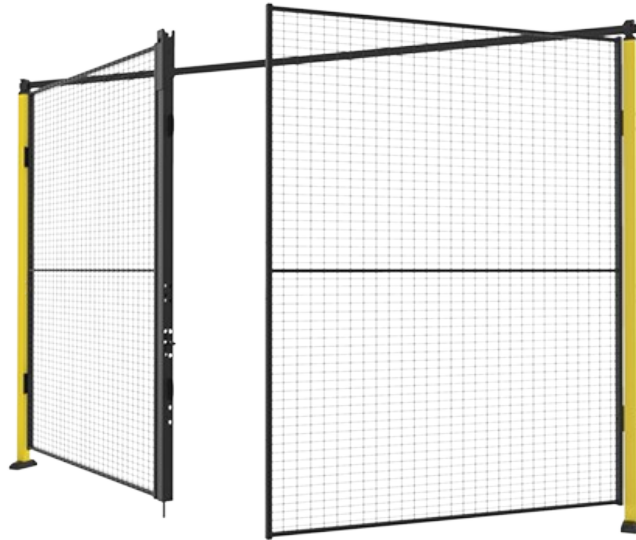

Dubbel slagport

X-Guard-dörren dubbel slagport är en praktisk och kostnadseffektiv lösning för maskinsäkerhet, perfekt för transport av breda gods. Med anpassningsbara bredder och höjder, enkel installation och kompatibilitet med olika lås och säkerhetslås uppfyller den maskindirektivet 2006/42/EG och passar de flesta industriella miljöer.

X-Guard-dörren dubbel slagport är en praktisk säkerhetslösning för industriella miljöer som erbjuder en bredare öppning för transport av stora gods. Dörrens bredd bestäms av valet av dörrblad, som hämtas från Axelents sortiment av standardpaneler. Den finns i sex höjder och 13 standardbredder, men kan även anpassas efter specifika behov.

Dubbel slagport är utformad för lager, förvaringsutrymmen och produktionsanläggningar och är enkel att montera med ett minimalt antal komponenter. Dörrbladen kan öppnas helt, vilket förbättrar tillgängligheten. Den integreras sömlöst med Axelents kabelrännor och erbjuder en kostnadseffektiv säkerhetslösning.

Modeller

Höjd 1400 mm 1 artiklar

ARTIKLAR / BESKRIVNING	MAXIMAL ÖPPNINGSBREDD (MM)	MAX HÖJD (MM)	PANEL	PASSAR STOLPE
 D12-140300 Dubbel slagport utan karmrör	3100	1400	Mesh	Classic 50x50

Höjd 2000 mm 2 artiklar