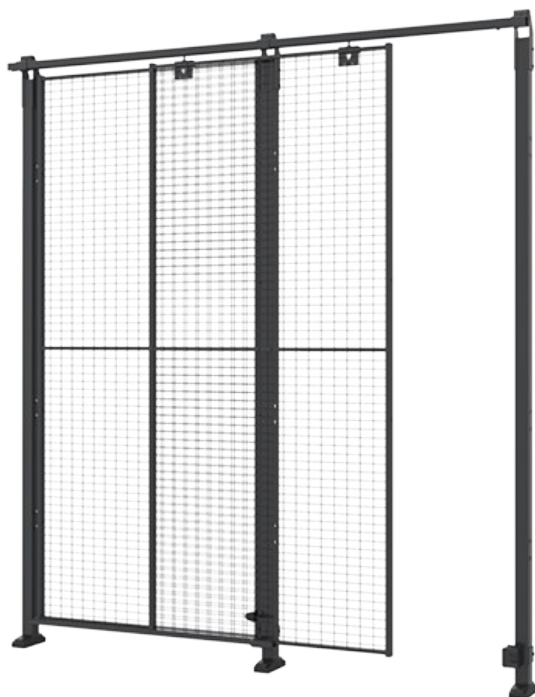

Enkel skjutport

En enkel skjutport används oftast där det inte finns utrymme att öppna dörren som en normal genomgångsdörr och där man vill ha en enkel öppning.

(Stolpar, handtag och paneler ingår inte i dörrpaketen. Öppningsmättet kan begränsas något beroende av vilken typ av lås man väljer.)

Modeller

ARTIKLAR / BESKRIVNING	BREDD (MM)	MAX BREDD (MM)	HÖJD (MM)	MAX HÖJD (MM)	PANEL	PASSAR STOLPE
 D20-XXX100	900		2500		Mesh	Classic 50x50
 D20-XXX140	3000		2300		Mesh	Classic 50x50
 D20-XXX220	2100		2500		Mesh	Classic 50x50

	D20-XXX310	3000	2500	Mesh	Classic 50x50
	D20-XXX570	5700	2755	Mesh	Classic 50x50
	DP20-XXX220A Single sliding door with upper frame	2080	2500	Plastic Sheet metal	Classic 50x50
	DP20-XXX310A Single sliding door with upper frame	2980	2500	Plastic Sheet metal	Classic 50x50
	DP20-XXX570A Single sliding door with upper frame	5880	2500	Plastic Sheet metal	Classic 50x50
	DP40-XXX220A Single sliding door with upper frame	2090	2500	Plastic Sheet metal	Premium 70x70
	DP40-XXX310A Single sliding door with upper frame	2990	2500	Plastic Sheet metal	Premium 70x70
	DP40-XXX570A Single sliding door with upper frame	5890	2500	Plastic Sheet metal	Premium 70x70

Relaterade produkter

LÅS

Snäpplås

Till X-Store 2.0 dörrpaket finns även tillhörande lås. Med hjälp av ett snäpplås stängs dörren med ett enkelt tryck och hålls stängd via snäppfunktionen i låset.

[3 artiklar](#)