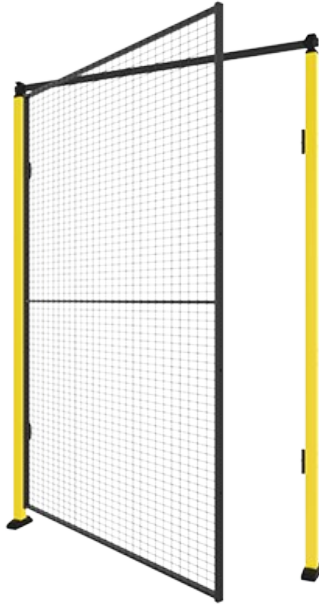

# Enkel slagport

En enkel slagport är ett praktiskt och kostnadseffektivt val för maskinsäkerhet och kan användas som ingång eller nödutgång. Tack vare sin enkla konstruktion, smidiga installation och anpassningsbara låsalternativ passar den i de flesta miljöer och uppfyller kraven i maskindirektivet 2006/42/EG.

X-Guard-dörren- enkel slagport är ett smart och pålitligt val för industriell säkerhet och används ofta som ingång eller nödutgång. Den är utformad med enkelhet i åtanke och består av endast ett fåtal komponenter, vilket gör installationen snabb och smidig. Dörren passar i de flesta miljöer och kan enkelt anpassas med olika lås och låssystem för att uppfylla specifika säkerhetskrav, samt integreras med kabelstege-system.

Med en maximal öppningsbredd på 1455 mm integreras X-Guard-dörren sömlöst med resten av X-Guard systemet. Den exakta bredden kan variera beroende på val av låsmekanism, och stolpar, handtag och paneler ingår inte i dörrpaketet. För att bibehålla full funktionalitet bör öppningsmått beaktas utifrån låstyp.