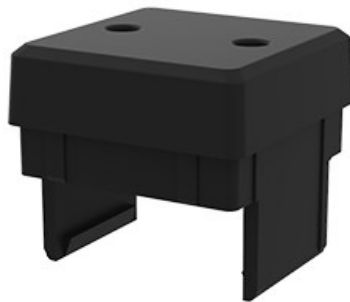

Topplugg

Topplugg för fäste på stolpe.

Modeller

ARTIKLAR / BESKRIVNING

T01-17
Topplugg

T01-13
Täckplugg för "nyckelhål" på X-Guard stolpe (1set=36st)

Relaterade produkter

Höjd 1400 mm med panel

Vårt X-Rail fallskyddssystem kan användas som skydd vid kant på entresolplan. Systemet är en modifiering av vårt X-Guard-sortiment och därför kan systemet fylla dubbla syften, fallskydd och maskins...

14 artiklar

Höjd 2300 mm med panel

Vårt X-Rail fallskyddssystem kan användas som skydd vid kant på entresolplan. Systemet är en modifiering av vårt X-Guard-sortiment och därför kan systemet fylla dubbla syften, fallskydd och maskins...

33 artiklar

Höjd 2300 mm utan panel

Vårt X-Rail fallskyddssystem kan användas som skydd vid kant på entresolplan. Systemet är en modifiering av vårt X-Guard-sortiment och därför kan systemet fylla dubbla syften, fallskydd och maskins...