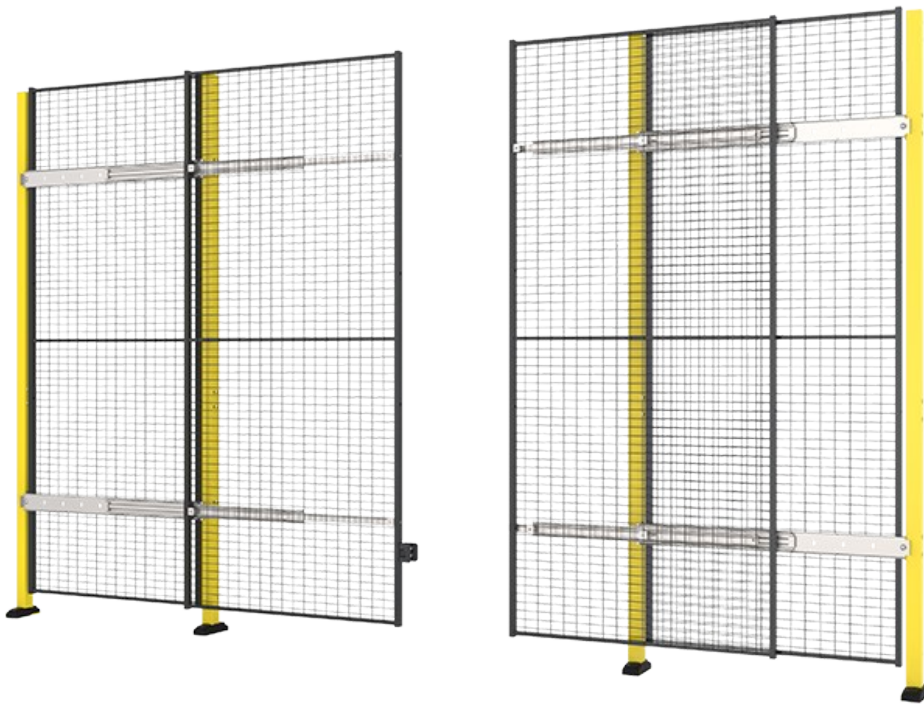

Skjutport utan skena med mittlås

X-Guard-skjutporten utan skena och med mittlås erbjuder en öppningsbredd på nästan 6000 mm och ingen övre begränsning, vilket gör den idealisk för gaffeltruckar och traverskranar. Med en maximal bredd på 2 x 2900 mm och en höjd på 2300 mm är den en utrymmesbesparande lösning som uppfyller maskin direktivet 2006/42/EG.

X-Guard enkel skjutport utan skena med mittlås är den optimala säkerhetslösningen för industriella miljöer där obegränsad takhöjd krävs. Dörren är konstruerad för hantering av stora gods och möjliggör transport med traverskranar eller gaffeltruckar. Med en öppningsbredd på upp till 2x2900 mm och en maximal höjd på 2300 mm erbjuder den en rymlig och flexibel genomfart.

Till skillnad från konventionella skjutdörrar eliminerar denna modell hinder från övre skenor, vilket gör den idealisk för lager, tillverkningsanläggningar och logistikcenter. Dess centrallåsdesign förbättrar säkerheten samtidigt som den möjliggör enkel manövrering. Dörren kan anpassas med olika låsmekanismer för att passa olika industriella säkerhetsbehov.

X-Guards skjutport utan skena med mittlås uppfyller kraven i maskindirektivet 2006/42/EG och erbjuder en pålitlig, utrymmesbesparande och effektiv lösning för krävande arbetsmiljöer.

Obs: Den maximala bredden kan variera beroende på låslösningen. Stolpar, handtag och paneler ingår inte i dörrpaketet.