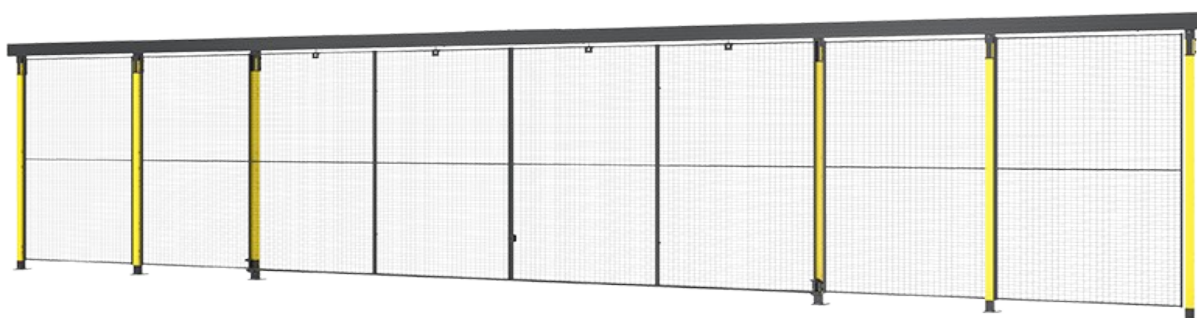

Skjutport med mittlåsning

X-Guard-skjutport med mittlås är en praktisk säkerhetslösning för industriella miljöer med begränsat utrymme. Dörrens båda halvor glider i motsatta riktningar, vilket ger en bred, central öppning. Med en maximal bredd på 5900 mm uppfyller den maskindirektivet 2006/42/EG.

Skjutporten X-Guard med mittlåsning är en effektiv och utrymmesbesparande säkerhetslösning för industriella miljöer. Den är utformad för utrymmen där en centralt placerad dörr krävs, och varje dörrhalva glider i motsatta riktningar, vilket skapar en bred och lättillgänglig ingång. Med en maximal bredd på 5900 mm erbjuder den flexibel åtkomst samtidigt som den uppfyller kraven i maskindirektivet 2006/42/EG.

Den enkla men robusta konstruktionen möjliggör enkel installation, vilket gör den till ett pålitligt val för arbetsplatser som behöver en säker och praktisk säkerhetslösning. Dörren kan anpassas med olika låsalternativ för att passa olika säkerhetskrav.

X-Guard skjutdörr med mittlås är idealisk för produktionsutrymmen och trånga utrymmen och förbättrar arbetsflödets effektivitet samtidigt som höga säkerhetsstandarder upprätthålls.

Obs: Den maximala bredden kan variera beroende på låslösningen. Stolpar, handtag och paneler ingår inte i dörrpaketet.