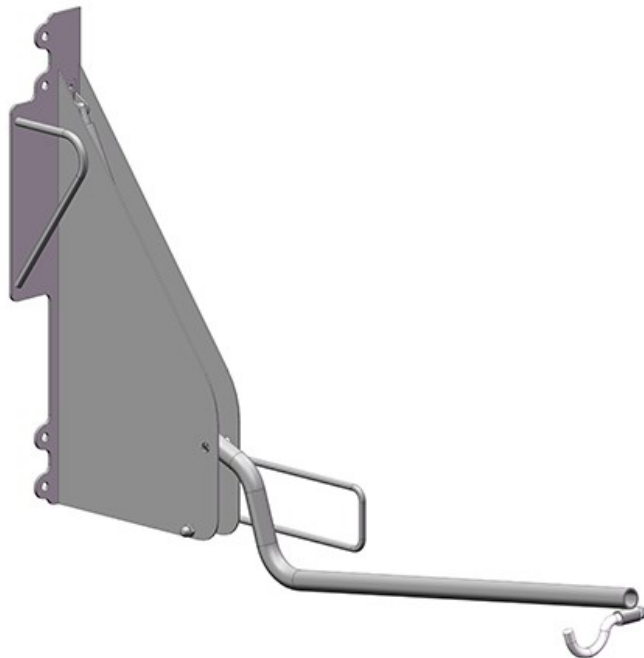

# Bike Lift

Bike Lift är ett enkelställ för väggmontering. Cykelstället har en gasfjäder som hjälper till att lyfta upp cykeln på plats och en nedre bygel som möjliggör ramlåsning.

## Modeller

| ARTIKLAR / BESKRIVNING  | HÖJD X BREDD (MM) | CC (MM) |
|---|-------------------|---------|
|  <b>500-1A</b><br>Wall Hook Assistance | 934x805           |         |