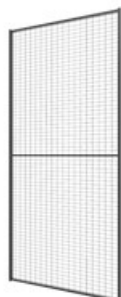

# Nätsektioner 60x50

Nätsektionen finns tillgänglig i två bredder; 1100 mm och 2200 mm och i tre olika höjder. I standardutförande finns sektionerna i kulören RAL 9018 (Ljusgrå), men går även att anpassa efter kundens specifika krav.

## Modeller

**Bredd 1100 mm** 3 artiklar

ARTIKLAR / BESKRIVNING	HÖJD X BREDD (MM)	NÄTMASKOR
 <b>413-100110</b>	1000x1100	60x50
 <b>413-120110</b>	1200x1100	60x50

413-150110

1500x1100

60x50

**Bredd 2200 mm** 3 artiklar

ARTIKLAR / BESKRIVNING	HÖJD X BREDD (MM)	NÄTMASKOR
 <b>413-100220</b>	1000x2200	60x50
 <b>413-120220</b>	1200x2200	60x50
 <b>413-150220</b>	1500x2200	60x50

## Relaterade produkter

**NÄTPANELER****Nätsektioner 50x30**

Nätsektionen finns tillgänglig i två bredder; 1100 mm och 2200 mm och i tre olika höjder. I standardutförande finns sektionerna i kulören RAL 9011 (Svart), men går även att anpassa efter kundes spec...