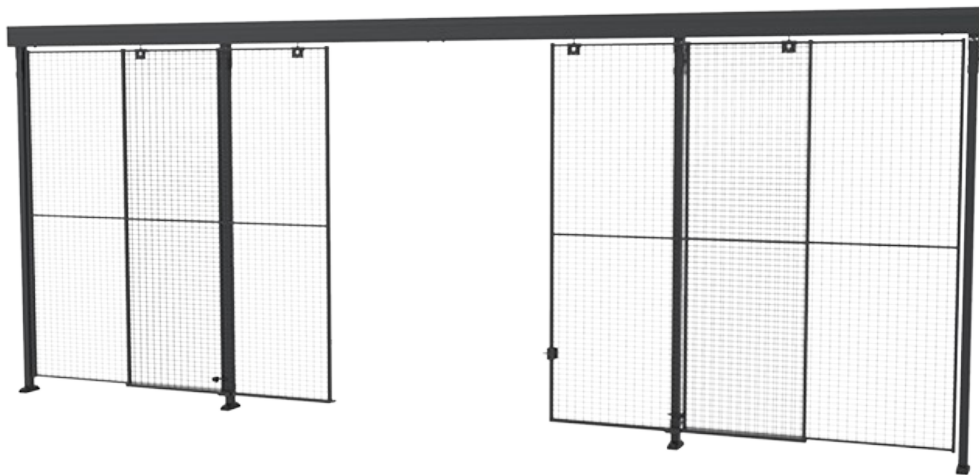

Dubbel skjutport med mittlåsnings

Dubbel skjutport med mittlåsnings är en perfekt lösning vid begränsat utrymme och när det önskas en dörr i mitten. Varje halva av porten skjuts åt varsitt håll.

(Stolpar, handtag och paneler ingår inte i dörrpaketen. Öppningsmåtten kan begränsas något beroende av vilken typ av lås man väljer.)

Modeller

| ARTIKLAR / BESKRIVNING | MAX BREDD (MM) | MAX HÖJD (MM) | PANEL | PASSAR STOLPE |
|--|----------------|---------------|-------|---------------|
|  D22-XXX290 Sliding door with centre lock | | | Mesh | Classic 50x50 |
|  D22-XXX590 | | | Mesh | Classic 50x50 |

D42-XXX290

Mesh

Premium 70x70

D42-XXX590

Mesh

Premium 70x70

DP22-XXX290A

Double sliding doors with upper frame - centre lock²⁸²⁰

2500

Plastic
Sheet metal

Classic 50x50

DP22-XXX590A

Double sliding doors with upper frame - centre lock⁵⁸²⁰

2500

Plastic
Sheet metal

Classic 50x50